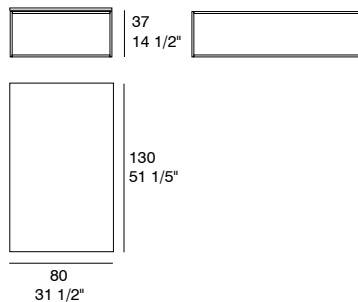

## DIMENSIONES. DIMENSIONS

## TOPIC

by Victoria Alegri

MESAS DE RINCÓN  
SIDE TABLES

Mesa de rincón de diferentes alturas, formada por estructura de acero lacada o cromada, sobres realizados en MDF melamínico o chapado, o bien dos tipos de mármol: mármol blanco Ibiza y mármol negro Marquina. El tablero superior se presenta en diferentes maderas y lacados.