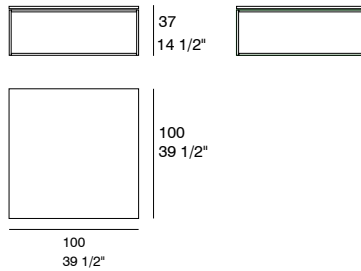

## DIMENSIONES. DIMENSIONS

## TOPIC

by Victoria Alegri

MESAS DE RINCÓN  
SIDE TABLES

Mesa de rincón de diferentes alturas, formada por estructura de acero lacada o cromada, sobres realizados en MDF melamínico o chapado, o bien dos tipos de mármol: mármol blanco Ibiza y mármol negro Marquina. El tablero superior se presenta en diferentes maderas y lacados.