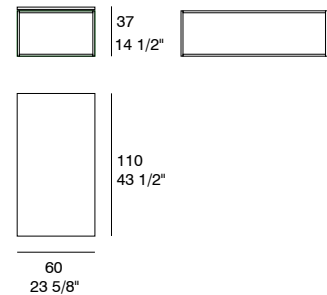

## DIMENSIONES. DIMENSIONS

## TOPIC

by Victoria Alegri

MESAS DE RINCÓN  
SIDE TABLES

Mesa de rincón de diferentes alturas, formada por estructura de acero lacada o cromada, sobres realizados en MDF melamínico o chapado, o bien dos tipos de mármol: mármol blanco Ibiza y mármol negro Marquina. El tablero superior se presenta en diferentes maderas y lacados.