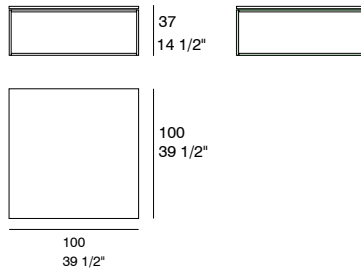

## TOPIC

by Victoria Alegri

MESAS DE CENTRO  
COFFEE TABLES

Mesa de centro formada por estructura de acero lacada o cromada, sobres realizados en MDF melamínico o chapado, o bien dos tipos de mármol: mármol blanco Ibiza y mármol negro marquina.

## DIMENSIONES. DIMENSIONS