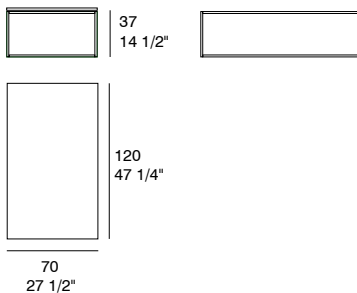

## DIMENSIONES. DIMENSIONS

## TOPIC

by Victoria Alegri

MESAS DE RINCÓN  
SIDE TABLES

Mesa de rincón de diferentes alturas, formada por estructura de acero lacada o cromada, sobres realizados en MDF melamínico o chapado, o bien dos tipos de mármol: mármol blanco Ibiza y mármol negro Marquina. El tablero superior se presenta en diferentes maderas y lacados.