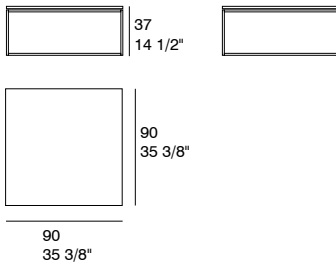

## DIMENSIONES. DIMENSIONS

## TOPIC

by Victoria Alegri

MESAS DE RINCÓN  
SIDE TABLES

Mesa de rincón de diferentes alturas, formada por estructura de acero lacada o cromada, sobres realizados en MDF melamínico o chapado, o bien dos tipos de mármol: mármol blanco Ibiza y mármol negro Marquina. El tablero superior se presenta en diferentes maderas y lacados.