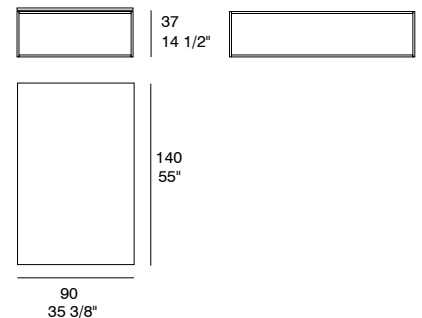

## TOPIC

by Victoria Alegri

MESAS DE CENTRO  
COFFEE TABLES

Mesa de centro formada por estructura de acero lacada o cromada, sobres realizados en MDF melamínico o chapado, o bien dos tipos de mármol: mármol blanco Ibiza y mármol negro marquina.

## DIMENSIONES. DIMENSIONS