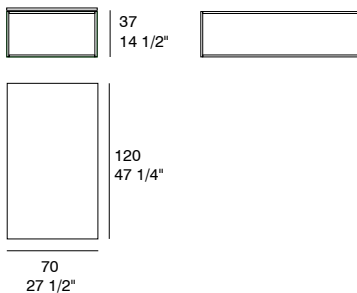

## TOPIC

by Victoria Alegri

MESAS DE CENTRO  
COFFEE TABLES

Mesa de centro formada por estructura de acero lacada o cromada, sobres realizados en MDF melamínico o chapado, o bien dos tipos de mármol: mármol blanco Ibiza y mármol negro marquina.

## DIMENSIONES. DIMENSIONS