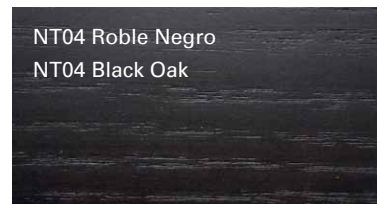

ACABADOS. FINISHES

ESTRUCTURA. STRUCTURE

Cromado o Lacados mate según carta de color MASIS. Chrome plated or Matt Lacquer in MASIS range colors.

SOBRE - TOP

Combinaciones de Maderas - Lacados mate y brillo según carta de color MASIS - Mármoles. Different combinations between Woods - Matt and glossy Lacquer in MASIS range colors - Marbles.

ACABADOS. FINISHES

MADERAS. WOODS.

COLECCIÓN ESSENCE . ESSENCE COLLECTION

COLECCIÓN NATURA . NATURA COLLECTION

ACABADOS. FINISHES

MADERAS. WOODS.

ROBLE NATURE. OAK NATURE

ROBLE BIO. OAK BIO

MÁRMOL. MARBLE

*Las imágenes de acabados de madera, mármoles y colores son aproximados y pueden variar con respecto a la muestra física original. MASIS se reserva el derecho a modificar acabados publicados con el fin de mejorar la calidad de nuestros productos.

*Wood and marble finishes and colors are approximate and may change according to the real sample. MASIS reserves the right to modify the published finishes in order to improve quality of our products without prior notice.