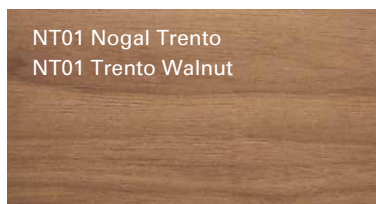

ACABADOS. FINISHES

ESTRUCTURA. STRUCTURE

Cromado o Lacados mate según carta de color MASIS. Chrome plated or Matt Lacquer in MASIS range colors.

SOBRE - TOP

Combinaciones de Maderas - Lacados mate y brillo según carta de color MASIS - Mármoles. Different combinations between Woods - Matt and glossy Lacquer in MASIS range colors - Marbles.

ACABADOS. FINISHES

MADERAS. WOODS.

COLECCIÓN ESSENCE . ESSENCE COLLECTION

COLECCIÓN NATURA . NATURA COLLECTION

ACABADOS. FINISHES

MADERAS. WOODS.

ROBLE NATURE. OAK NATURE

ROBLE BIO. OAK BIO

MÁRMOL. MARBLE

*Las imágenes de acabados de madera, mármoles y colores son aproximados y pueden variar con respecto a la muestra física original. MASIS se reserva el derecho a modificar acabados publicados con el fin de mejorar la calidad de nuestros productos.

*Wood and marble finishes and colors are approximate and may change according to the real sample. MASIS reserves the right to modify the published finishes in order to improve quality of our products without prior notice.