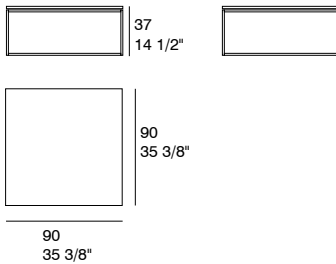

## TOPIC

by Victoria Alegri

MESAS DE CENTRO  
COFFEE TABLES

Mesa de centro formada por estructura de acero lacada o cromada, sobres realizados en MDF melamínico o chapado, o bien dos tipos de mármol: mármol blanco Ibiza y mármol negro marquina.

## DIMENSIONES. DIMENSIONS