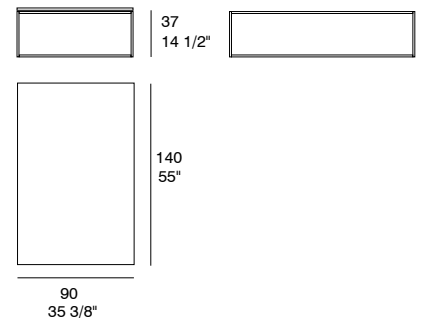

## DIMENSIONES. DIMENSIONS

## TOPIC

by Victoria Alegri

MESAS DE RINCÓN  
SIDE TABLES

Mesa de rincón de diferentes alturas, formada por estructura de acero lacada o cromada, sobres realizados en MDF melamínico o chapado, o bien dos tipos de mármol: mármol blanco Ibiza y mármol negro Marquina. El tablero superior se presenta en diferentes maderas y lacados.