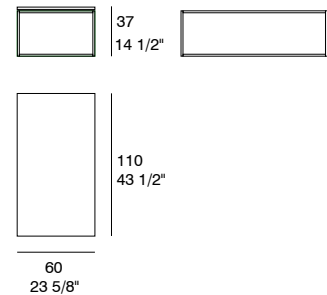

## TOPIC

by Victoria Alegri

MESAS DE CENTRO  
COFFEE TABLES

Mesa de centro formada por estructura de acero lacada o cromada, sobres realizados en MDF melamínico o chapado, o bien dos tipos de mármol: mármol blanco Ibiza y mármol negro marquina.

## DIMENSIONES. DIMENSIONS