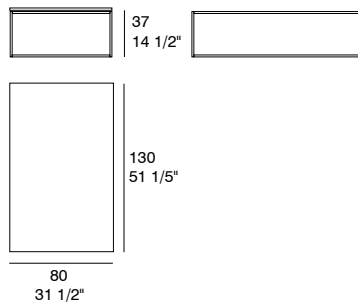

## TOPIC

by Victoria Alegri

MESAS DE CENTRO  
COFFEE TABLES

Mesa de centro formada por estructura de acero lacada o cromada, sobres realizados en MDF melamínico o chapado, o bien dos tipos de mármol: mármol blanco Ibiza y mármol negro marquina.

## DIMENSIONES. DIMENSIONS