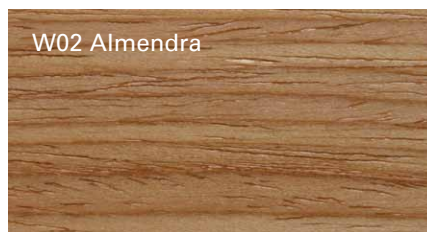

ACABADOS. FINISHES

PATAS. LEGS

Lacados mate según carta de color MASIS . Matt lacquers in MASIS range colors.

SOBRE MDF. MDF TOP

Combinaciones de Maderas - Lacados mate y brillo según carta de color MASIS. Different combinations between Woods - Matt and glossy Lacquer in MASIS range colors.

ACABADOS. FINISHES

MADERAS. WOODS.

ROBLE NATURE. OAK NATURE

ROBLE BIO. OAK BIO

COLECCIÓN ESSENCE . ESSENCE COLLECTION

ACABADOS. FINISHES

LACADO MATE Y BRILLO. MATT AND GLOSSY LACQUER

LACADO MATE ESTRUCTURA METÁLICA. METAL STRUCTURE MATT LACQUERED

	LACADO MATE MATT LACQUER	LACADO BRILLO GLOSSY LACQUER	LACADO MATE ESTRUCTURA STRUCTURE MATT LACQUER
01 BLANCO WHITE	●	●	●
08 PERLA PEARL	●	●	●
02 VAINILLA VANILLA	●	●	●
03 VISÓN TAUPE	●	●	●
07 ARENA SAND	●	●	●
04 MARRÓN BROWN	●	●	●
09 GRAFITO GRAPHITE	●	●	●
06 NEGRO BLACK	●	●	●
05 ROJO RED	●	●	●
10 METAL EPOXI			●