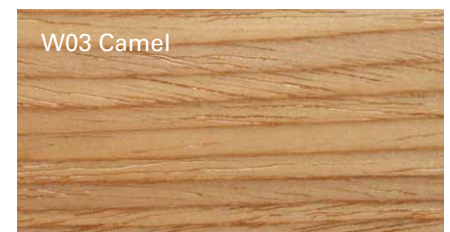

Table legs made of lacquered steel. Top available in glass or MDF wood or lacquer finishes.
Glass top is available in 10mm/15mm thickness, depends on the dimesions.

DIMENSIONES. DIMENSIONS

LARGO VIDRIO ACONSEJABLE
GLASS RECOMMENDABLE LENGTH
170 - 250 max.

ACABADOS. FINISHES

PATAS. LEGS

Lacados mate según carta de color MASIS . Matt lacquers in MASIS range colors.

SOBRE MDF. MDF TOP

Combinaciones de Maderas - Lacados mate y brillo según carta de color MASIS. Different combinations between Woods - Matt and glossy Lacquer in MASIS range colors.

ACABADOS. FINISHES

MADERAS. WOODS.

ROBLE NATURE. OAK NATURE

ROBLE BIO. OAK BIO

COLECCIÓN ESSENCE . ESSENCE COLLECTION

ACABADOS. FINISHES

LACADO MATE Y BRILLO. MATT AND GLOSSY LACQUER

LACADO MATE ESTRUCTURA METÁLICA. METAL STRUCTURE MATT LACQUERED

	LACADO MATE MATT LACQUER	LACADO BRILLO GLOSSY LACQUER	LACADO MATE ESTRUCTURA STRUCTURE MATT LACQUER
01 BLANCO WHITE	●	●	●
08 PERLA PEARL	●	●	●
02 VAINILLA VANILLA	●	●	●
03 VISÓN TAUPE	●	●	●
07 ARENA SAND	●	●	●
04 MARRÓN BROWN	●	●	●
09 GRAFITO GRAPHITE	●	●	●
06 NEGRO BLACK	●	●	●
05 ROJO RED	●	●	●
10 METAL EPOXI			●