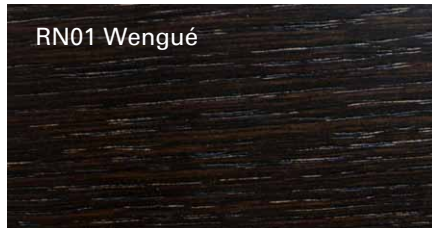

Table legs made of lacquered steel. Top available in glass or MDF wood or lacquer finishes.
Glass top is available in 10mm/15mm thickness, depends on the dimesions.

DIMENSIONES. DIMENSIONS

LARGO VIDRIO ACONSEJABLE
GLASS RECOMMENDABLE LENGTH
170 - 250 max.

ACABADOS. FINISHES

PATAS. LEGS

Lacados mate según carta de color MASIS . Matt lacquers in MASIS range colors.

SOBRE MDF. MDF TOP

Combinaciones de Maderas - Lacados mate y brillo según carta de color MASIS. Different combinations between Woods - Matt and glossy Lacquer in MASIS range colors.

ACABADOS. FINISHES

MADERAS. WOODS.

ROBLE NATURE. OAK NATURE

ROBLE BIO. OAK BIO

COLECCIÓN ESSENCE . ESSENCE COLLECTION

ACABADOS. FINISHES

LACADO MATE Y BRILLO. MATT AND GLOSSY LACQUER

LACADO MATE ESTRUCTURA METÁLICA. METAL STRUCTURE MATT LACQUERED

	LACADO MATE MATT LACQUER	LACADO BRILLO GLOSSY LACQUER	LACADO MATE ESTRUCTURA STRUCTURE MATT LACQUER
01 BLANCO WHITE	●	●	●
08 PERLA PEARL	●	●	●
02 VAINILLA VANILLA	●	●	●
03 VISÓN TAUPE	●	●	●
07 ARENA SAND	●	●	●
04 MARRÓN BROWN	●	●	●
09 GRAFITO GRAPHITE	●	●	●
06 NEGRO BLACK	●	●	●
05 ROJO RED	●	●	●
10 METAL EPOXI			●