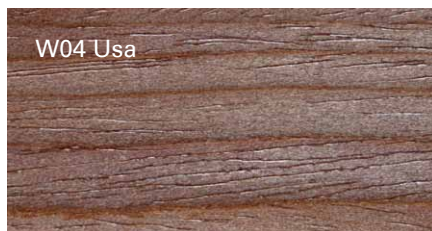

Table legs made of lacquered steel. Top available in glass or MDF wood or lacquer finishes.
Glass top is available in 10mm/15mm thickness, depends on the dimesions.

DIMENSIONES. DIMENSIONS

LARGO VIDRIO ACONSEJABLE
GLASS RECOMMENDABLE LENGTH
170 - 250 max.

ACABADOS. FINISHES

PATAS. LEGS

Lacados mate según carta de color MASIS . Matt lacquers in MASIS range colors.

SOBRE MDF. MDF TOP

Combinaciones de Maderas - Lacados mate y brillo según carta de color MASIS. Different combinations between Woods - Matt and glossy Lacquer in MASIS range colors.

ACABADOS. FINISHES

MADERAS. WOODS.

ROBLE NATURE. OAK NATURE

ROBLE BIO. OAK BIO

COLECCIÓN ESSENCE . ESSENCE COLLECTION

ACABADOS. FINISHES

LACADO MATE Y BRILLO. MATT AND GLOSSY LACQUER

LACADO MATE ESTRUCTURA METÁLICA. METAL STRUCTURE MATT LACQUERED

	LACADO MATE MATT LACQUER	LACADO BRILLO GLOSSY LACQUER	LACADO MATE ESTRUCTURA STRUCTURE MATT LACQUER
01 BLANCO WHITE	●	●	●
08 PERLA PEARL	●	●	●
02 VAINILLA VANILLA	●	●	●
03 VISÓN TAUPE	●	●	●
07 ARENA SAND	●	●	●
04 MARRÓN BROWN	●	●	●
09 GRAFITO GRAPHITE	●	●	●
06 NEGRO BLACK	●	●	●
05 ROJO RED	●	●	●
10 METAL EPOXI			●