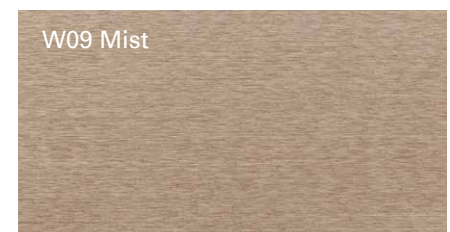

Table legs made of lacquered steel. Top available in glass or MDF wood or lacquer finishes.
Glass top is available in 10mm/15mm thickness, depends on the dimesions.

DIMENSIONES. DIMENSIONS

LARGO VIDRIO ACONSEJABLE
GLASS RECOMMENDABLE LENGTH
170 - 250 max.

ACABADOS. FINISHES

PATAS. LEGS

Lacados mate según carta de color MASIS . Matt lacquers in MASIS range colors.

SOBRE MDF. MDF TOP

Combinaciones de Maderas - Lacados mate y brillo según carta de color MASIS. Different combinations between Woods - Matt and glossy Lacquer in MASIS range colors.

ACABADOS. FINISHES

MADERAS. WOODS.

ROBLE NATURE. OAK NATURE

ROBLE BIO. OAK BIO

COLECCIÓN ESSENCE . ESSENCE COLLECTION

ACABADOS. FINISHES

LACADO MATE Y BRILLO. MATT AND GLOSSY LACQUER

LACADO MATE ESTRUCTURA METÁLICA. METAL STRUCTURE MATT LACQUERED

	LACADO MATE MATT LACQUER	LACADO BRILLO GLOSSY LACQUER	LACADO MATE ESTRUCTURA STRUCTURE MATT LACQUER
01 BLANCO WHITE	●	●	●
08 PERLA PEARL	●	●	●
02 VAINILLA VANILLA	●	●	●
03 VISÓN TAUPE	●	●	●
07 ARENA SAND	●	●	●
04 MARRÓN BROWN	●	●	●
09 GRAFITO GRAPHITE	●	●	●
06 NEGRO BLACK	●	●	●
05 ROJO RED	●	●	●
10 METAL EPOXI			●