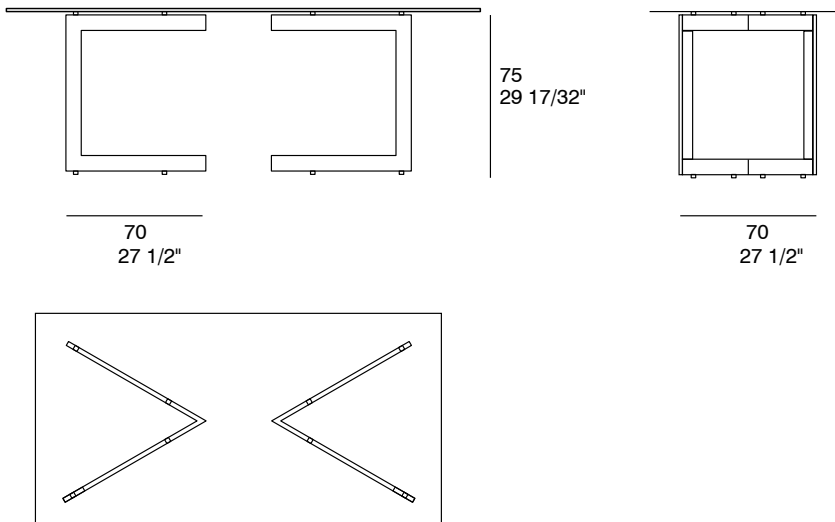

VERTICE

by Cesc Senar | Victoria Alegri

MESAS
TABLES

Mesa formada por pies de acero lacado mate. Sobre superior en vidrio o MDF acabados maderas o lacas.
Vidrio superior disponible en grosores de 10 mm ó 15 mm, dependiendo de las dimensiones.

Table legs made of lacquered steel. Top available in glass or MDF wood or lacquer finishes.
Glass top is available in 10mm/15mm thickness, depends on the dimesions.

DIMENSIONES. DIMENSIONS

LARGO VIDRIO ACONSEJABLE
GLASS RECOMMENDABLE LENGTH
170 - 250 max.