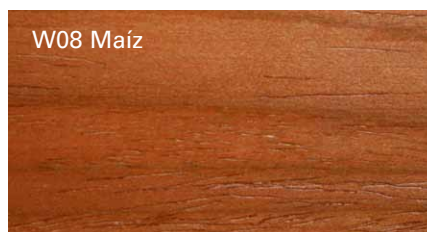

ACABADOS. FINISHES

PATAS. LEGS

Lacados mate según carta de color MASIS . Matt lacquers in MASIS range colors.

SOBRE MDF. MDF TOP

Combinaciones de Maderas - Lacados mate y brillo según carta de color MASIS. Different combinations between Woods - Matt and glossy Lacquer in MASIS range colors.

ACABADOS. FINISHES

MADERAS. WOODS.

ROBLE NATURE. OAK NATURE

ROBLE BIO. OAK BIO

COLECCIÓN ESSENCE . ESSENCE COLLECTION

ACABADOS. FINISHES

LACADO MATE Y BRILLO. MATT AND GLOSSY LACQUER

LACADO MATE ESTRUCTURA METÁLICA. METAL STRUCTURE MATT LACQUERED

	LACADO MATE MATT LACQUER	LACADO BRILLO GLOSSY LACQUER	LACADO MATE ESTRUCTURA STRUCTURE MATT LACQUER
01 BLANCO WHITE	●	●	●
08 PERLA PEARL	●	●	●
02 VAINILLA VANILLA	●	●	●
03 VISÓN TAUPE	●	●	●
07 ARENA SAND	●	●	●
04 MARRÓN BROWN	●	●	●
09 GRAFITO GRAPHITE	●	●	●
06 NEGRO BLACK	●	●	●
05 ROJO RED	●	●	●
10 METAL EPOXI			●