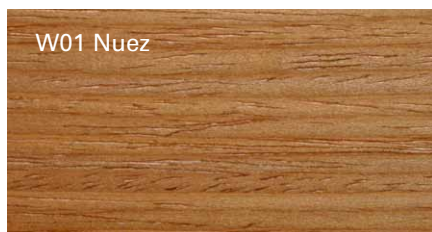

Table legs made of lacquered steel. Top available in glass or MDF wood or lacquer finishes.
Glass top is available in 10mm/15mm thickness, depends on the dimesions.

DIMENSIONES. DIMENSIONS

LARGO VIDRIO ACONSEJABLE
GLASS RECOMMENDABLE LENGTH
170 - 250 max.

ACABADOS. FINISHES

PATAS. LEGS

Lacados mate según carta de color MASIS . Matt lacquers in MASIS range colors.

SOBRE MDF. MDF TOP

Combinaciones de Maderas - Lacados mate y brillo según carta de color MASIS. Different combinations between Woods - Matt and glossy Lacquer in MASIS range colors.

ACABADOS. FINISHES

MADERAS. WOODS.

ROBLE NATURE. OAK NATURE

ROBLE BIO. OAK BIO

COLECCIÓN ESSENCE . ESSENCE COLLECTION

ACABADOS. FINISHES

LACADO MATE Y BRILLO. MATT AND GLOSSY LACQUER

LACADO MATE ESTRUCTURA METÁLICA. METAL STRUCTURE MATT LACQUERED

	LACADO MATE MATT LACQUER	LACADO BRILLO GLOSSY LACQUER	LACADO MATE ESTRUCTURA STRUCTURE MATT LACQUER
01 BLANCO WHITE	●	●	●
08 PERLA PEARL	●	●	●
02 VAINILLA VANILLA	●	●	●
03 VISÓN TAUPE	●	●	●
07 ARENA SAND	●	●	●
04 MARRÓN BROWN	●	●	●
09 GRAFITO GRAPHITE	●	●	●
06 NEGRO BLACK	●	●	●
05 ROJO RED	●	●	●
10 METAL EPOXI			●