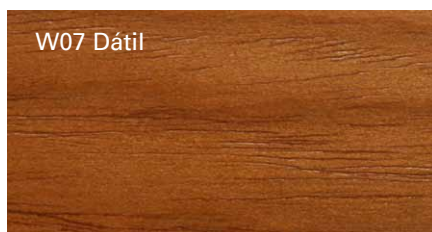

Table legs made of lacquered steel. Top available in glass or MDF wood or lacquer finishes.
Glass top is available in 10mm/15mm thickness, depends on the dimesions.

DIMENSIONES. DIMENSIONS

LARGO VIDRIO ACONSEJABLE
GLASS RECOMMENDABLE LENGTH
170 - 250 max.

ACABADOS. FINISHES

PATAS. LEGS

Lacados mate según carta de color MASIS . Matt lacquers in MASIS range colors.

SOBRE MDF. MDF TOP

Combinaciones de Maderas - Lacados mate y brillo según carta de color MASIS. Different combinations between Woods - Matt and glossy Lacquer in MASIS range colors.

ACABADOS. FINISHES

MADERAS. WOODS.

ROBLE NATURE. OAK NATURE

ROBLE BIO. OAK BIO

COLECCIÓN ESSENCE . ESSENCE COLLECTION

ACABADOS. FINISHES

LACADO MATE Y BRILLO. MATT AND GLOSSY LACQUER

LACADO MATE ESTRUCTURA METÁLICA. METAL STRUCTURE MATT LACQUERED

	LACADO MATE MATT LACQUER	LACADO BRILLO GLOSSY LACQUER	LACADO MATE ESTRUCTURA STRUCTURE MATT LACQUER
01 BLANCO WHITE	●	●	●
08 PERLA PEARL	●	●	●
02 VAINILLA VANILLA	●	●	●
03 VISÓN TAUPE	●	●	●
07 ARENA SAND	●	●	●
04 MARRÓN BROWN	●	●	●
09 GRAFITO GRAPHITE	●	●	●
06 NEGRO BLACK	●	●	●
05 ROJO RED	●	●	●
10 METAL EPOXI			●