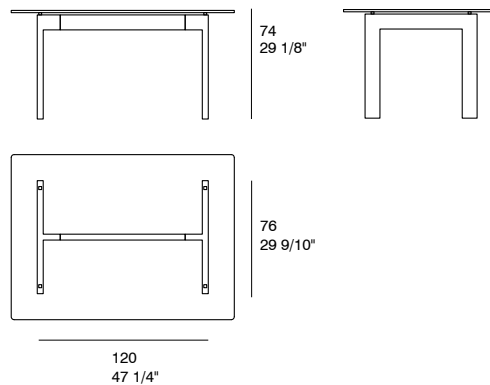

GOLDEN

by Cesc Senar

MESAS
TABLES

Mesa formada por pies de acero cromado o lacado, travesaño central de madera en acabado madera o lacados y sobre de cristal. Vidrio superior disponible en grosores de 10 mm ó 15 mm, dependiendo de las dimensiones.

Table with a Chromium-plated or lacquered steel legs, central piece made of wood - finishes woods or lacquers - and glass top. Glass top is available in 10mm/15mm thick.

DIMENSIONES. DIMENSIONS

LARGO VIDRIO ACONSEJABLE
GLASS RECOMMENDABLE LENGTH
110-120-130-140

LARGO VIDRIO ACONSEJABLE
GLASS RECOMMENDABLE LENGTH
130-140-150-160

LARGO VIDRIO ACONSEJABLE
GLASS RECOMMENDABLE LENGTH
150-160-170-180

LARGO VIDRIO ACONSEJABLE
GLASS RECOMMENDABLE LENGTH
190-200-210-220-230