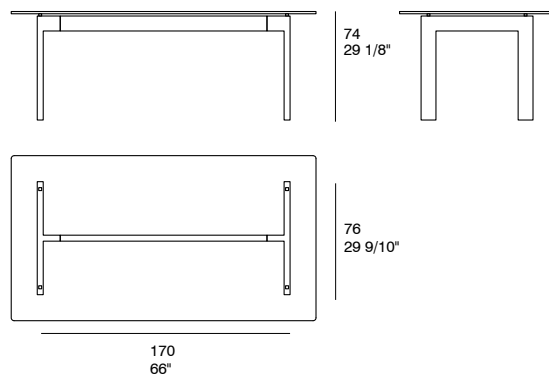

GOLDEN

by Cesc Senar

MESAS
TABLES

Mesa formada por pies de acero cromado o lacado, travesaño central de madera en acabado madera o lacados y sobre de cristal. Vidrio superior disponible en grosores de 10 mm ó 15 mm, dependiendo de las dimensiones.

Table with a Chromium-plated or lacquered steel legs, central piece made of wood - finishes woods or lacquers - and glass top. Glass top is available in 10mm/15mm thick.

DIMENSIONES. DIMENSIONS

LARGO VIDRIO ACONSEJABLE
GLASS RECOMMENDABLE LENGTH
110-120-130-140

LARGO VIDRIO ACONSEJABLE
GLASS RECOMMENDABLE LENGTH
130-140-150-160

LARGO VIDRIO ACONSEJABLE
GLASS RECOMMENDABLE LENGTH
150-160-170-180

LARGO VIDRIO ACONSEJABLE
GLASS RECOMMENDABLE LENGTH
190-200-210-220-230