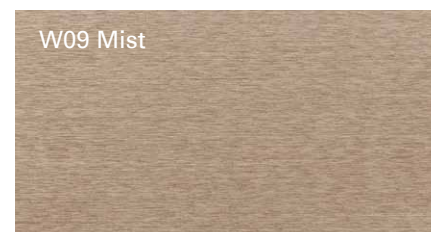

ACABADOS. FINISHES

PATAS. LEGS

Cromo - Lacados mate según carta de color MASIS. Chrome - Matt Lacquer in MASIS range colors.

ESTRUCTURA MADERA CENTRAL. WOODEN CROSSPIECE

Combinaciones de Maderas - Lacados mate y brillo según carta de color MASIS. Different combinations between Woods - Matt and glossy Lacquer in MASIS range colors.

ACABADOS. FINISHES

MADERAS. WOODS.

ROBLE NATURE. OAK NATURE

ROBLE BIO. OAK BIO

COLECCIÓN ESSENCE . ESSENCE COLLECTION

*Las imágenes de acabados de madera y colores son aproximados y pueden variar con respecto a la muestra física original. MASIS se reserva el derecho a modificar acabados publicados con el fin de mejorar la calidad de nuestros productos.