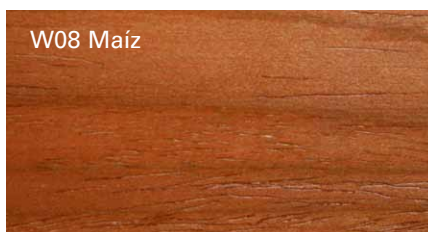

ACABADOS. FINISHES

PATAS. LEGS

Cromo - Lacados mate según carta de color MASIS. Chrome - Matt Lacquer in MASIS range colors.

ESTRUCTURA MADERA CENTRAL. WOODEN CROSSPIECE

Combinaciones de Maderas - Lacados mate y brillo según carta de color MASIS. Different combinations between Woods - Matt and glossy Lacquer in MASIS range colors.

ACABADOS. FINISHES

MADERAS. WOODS.

ROBLE NATURE. OAK NATURE

ROBLE BIO. OAK BIO

COLECCIÓN ESSENCE . ESSENCE COLLECTION

*Las imágenes de acabados de madera y colores son aproximados y pueden variar con respecto a la muestra física original. MASIS se reserva el derecho a modificar acabados publicados con el fin de mejorar la calidad de nuestros productos.