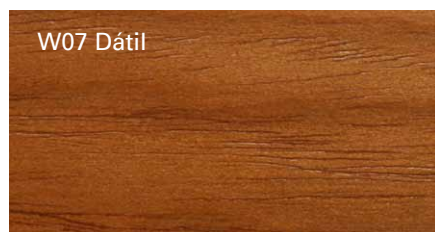

Table with a Chromium-plated or lacquered steel legs, central piece made of wood - finishes woods or lacquers - and glass top. Glass top is available in 10mm/15mm thick.

DIMENSIONES. DIMENSIONS

LARGO VIDRIO ACONSEJABLE
GLASS RECOMMENDABLE LENGTH
110-120-130-140

ACABADOS. FINISHES

PATAS. LEGS

Cromo - Lacados mate según carta de color MASIS. Chrome - Matt Lacquer in MASIS range colors.

ESTRUCTURA MADERA CENTRAL. WOODEN CROSSPIECE

Combinaciones de Maderas - Lacados mate y brillo según carta de color MASIS. Different combinations between Woods - Matt and glossy Lacquer in MASIS range colors.

ACABADOS. FINISHES

MADERAS. WOODS.

ROBLE NATURE. OAK NATURE

ROBLE BIO. OAK BIO

COLECCIÓN ESSENCE . ESSENCE COLLECTION

*Las imágenes de acabados de madera y colores son aproximados y pueden variar con respecto a la muestra física original. MASIS se reserva el derecho a modificar acabados publicados con el fin de mejorar la calidad de nuestros productos.