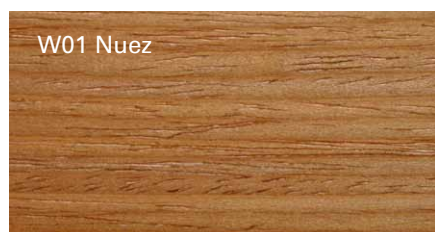

ACABADOS. FINISHES

PATAS. LEGS

Cromo - Lacados mate según carta de color MASIS. Chrome - Matt Lacquer in MASIS range colors.

ESTRUCTURA MADERA CENTRAL. WOODEN CROSSPIECE

Combinaciones de Maderas - Lacados mate y brillo según carta de color MASIS. Different combinations between Woods - Matt and glossy Lacquer in MASIS range colors.

ACABADOS. FINISHES

MADERAS. WOODS.

ROBLE NATURE. OAK NATURE

ROBLE BIO. OAK BIO

COLECCIÓN ESSENCE . ESSENCE COLLECTION

*Las imágenes de acabados de madera y colores son aproximados y pueden variar con respecto a la muestra física original. MASIS se reserva el derecho a modificar acabados publicados con el fin de mejorar la calidad de nuestros productos.