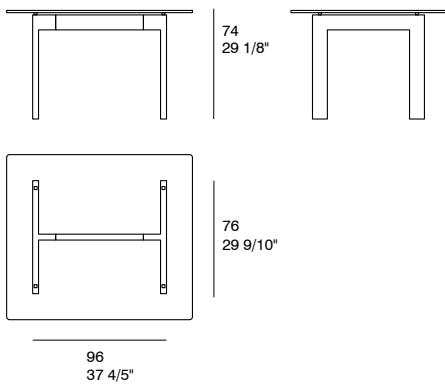

GOLDEN

by Cesc Senar

MESAS
TABLES

Mesa formada por pies de acero cromado o lacado, travesaño central de madera en acabado madera o lacados y sobre de cristal. Vidrio superior disponible en grosores de 10 mm ó 15 mm, dependiendo de las dimensiones.

Table with a Chromium-plated or lacquered steel legs, central piece made of wood - finishes woods or lacquers - and glass top. Glass top is available in 10mm/15mm thick.

DIMENSIONES. DIMENSIONS

LARGO VIDRIO ACONSEJABLE
GLASS RECOMMENDABLE LENGTH
110-120-130-140

LARGO VIDRIO ACONSEJABLE
GLASS RECOMMENDABLE LENGTH
130-140-150-160

LARGO VIDRIO ACONSEJABLE
GLASS RECOMMENDABLE LENGTH
150-160-170-180

LARGO VIDRIO ACONSEJABLE
GLASS RECOMMENDABLE LENGTH
190-200-210-220-230