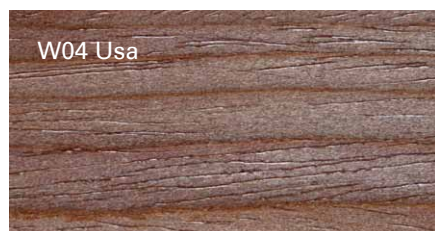

ACABADOS. FINISHES

PATAS. LEGS

Cromo - Lacados mate según carta de color MASIS. Chrome - Matt Lacquer in MASIS range colors.

ESTRUCTURA MADERA CENTRAL. WOODEN CROSSPIECE

Combinaciones de Maderas - Lacados mate y brillo según carta de color MASIS. Different combinations between Woods - Matt and glossy Lacquer in MASIS range colors.

ACABADOS. FINISHES

MADERAS. WOODS.

ROBLE NATURE. OAK NATURE

ROBLE BIO. OAK BIO

COLECCIÓN ESSENCE . ESSENCE COLLECTION

*Las imágenes de acabados de madera y colores son aproximados y pueden variar con respecto a la muestra física original. MASIS se reserva el derecho a modificar acabados publicados con el fin de mejorar la calidad de nuestros productos.