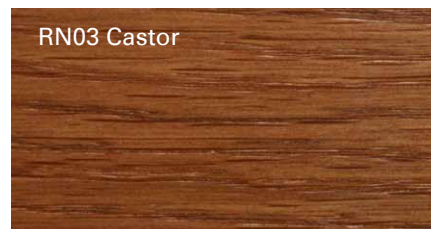

ACABADOS. FINISHES

PATAS. LEGS

Cromo - Lacados mate según carta de color MASIS. Chrome - Matt Lacquer in MASIS range colors.

ESTRUCTURA MADERA CENTRAL. WOODEN CROSSPIECE

Combinaciones de Maderas - Lacados mate y brillo según carta de color MASIS. Different combinations between Woods - Matt and glossy Lacquer in MASIS range colors.

ACABADOS. FINISHES

MADERAS. WOODS.

ROBLE NATURE. OAK NATURE

ROBLE BIO. OAK BIO

COLECCIÓN ESSENCE . ESSENCE COLLECTION

*Las imágenes de acabados de madera y colores son aproximados y pueden variar con respecto a la muestra física original. MASIS se reserva el derecho a modificar acabados publicados con el fin de mejorar la calidad de nuestros productos.