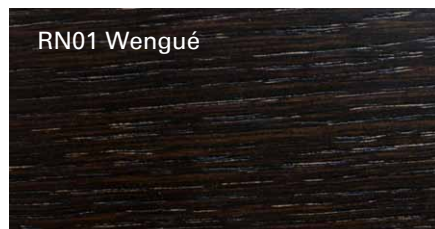

ACABADOS. FINISHES

PATAS. LEGS

Cromo - Lacados mate según carta de color MASIS. Chrome - Matt Lacquer in MASIS range colors.

ESTRUCTURA MADERA CENTRAL. WOODEN CROSSPIECE

Combinaciones de Maderas - Lacados mate y brillo según carta de color MASIS. Different combinations between Woods - Matt and glossy Lacquer in MASIS range colors.

ACABADOS. FINISHES

MADERAS. WOODS.

ROBLE NATURE. OAK NATURE

ROBLE BIO. OAK BIO

COLECCIÓN ESSENCE . ESSENCE COLLECTION

*Las imágenes de acabados de madera y colores son aproximados y pueden variar con respecto a la muestra física original. MASIS se reserva el derecho a modificar acabados publicados con el fin de mejorar la calidad de nuestros productos.