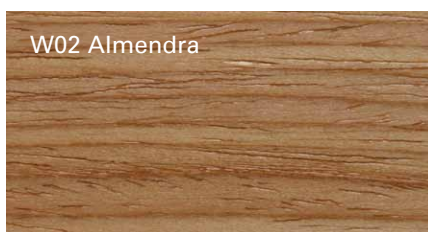

ACABADOS. FINISHES

PATAS. LEGS

Cromo - Lacados mate según carta de color MASIS. Chrome - Matt Lacquer in MASIS range colors.

ESTRUCTURA MADERA CENTRAL. WOODEN CROSSPIECE

Combinaciones de Maderas - Lacados mate y brillo según carta de color MASIS. Different combinations between Woods - Matt and glossy Lacquer in MASIS range colors.

ACABADOS. FINISHES

MADERAS. WOODS.

ROBLE NATURE. OAK NATURE

ROBLE BIO. OAK BIO

COLECCIÓN ESSENCE . ESSENCE COLLECTION

*Las imágenes de acabados de madera y colores son aproximados y pueden variar con respecto a la muestra física original. MASIS se reserva el derecho a modificar acabados publicados con el fin de mejorar la calidad de nuestros productos.