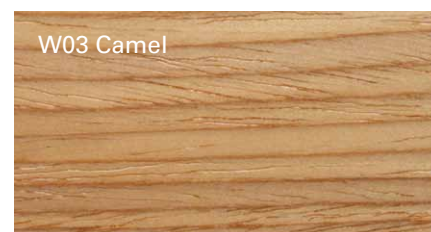

ACABADOS. FINISHES

PATAS. LEGS

Cromo - Lacados mate según carta de color MASIS. Chrome - Matt Lacquer in MASIS range colors.

ESTRUCTURA MADERA CENTRAL. WOODEN CROSSPIECE

Combinaciones de Maderas - Lacados mate y brillo según carta de color MASIS. Different combinations between Woods - Matt and glossy Lacquer in MASIS range colors.

ACABADOS. FINISHES

MADERAS. WOODS.

ROBLE NATURE. OAK NATURE

ROBLE BIO. OAK BIO

COLECCIÓN ESSENCE . ESSENCE COLLECTION

*Las imágenes de acabados de madera y colores son aproximados y pueden variar con respecto a la muestra física original. MASIS se reserva el derecho a modificar acabados publicados con el fin de mejorar la calidad de nuestros productos.