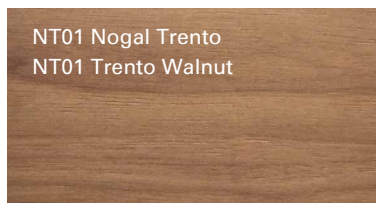

Cromo. Chrome

PANEL CENTRAL. CENTRAL PANEL

Combinaciones de Maderas - Lacados mate y brillo según carta de color MASIS. Different combinations between Woods - Matt and glossy Lacquer in MASIS range colors.

ACABADOS. FINISHES

MADERAS. WOODS.

COLECCIÓN ESSENCE . ESSENCE COLLECTION

COLECCIÓN NATURA . NATURA COLLECTION

ROBLE NATURE. OAK NATURE

ROBLE BIO. OAK BIO

*Las imágenes de acabados de madera y colores son aproximados y pueden variar con respecto a la muestra física original. MASIS se reserva el derecho a modificar acabados publicados con el fin de mejorar la calidad de nuestros productos.