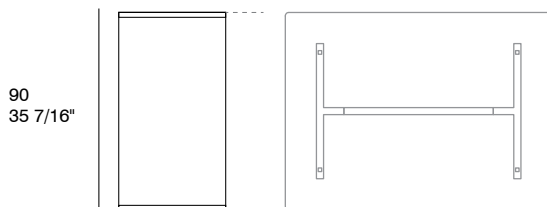

EXTEN

by Cesc Senar

EXTENSIBLE
EXTENSION PANEL

Extensible formado por estructura metálica cromada y pieza central de MDF en acabado madera o lacados.

Se adapta a vidrios de 10 y 15mm mediante fijación técnica.

Extension panel with Chromium-plated structure and MDF central panel - finishes woods or lacquers.

For glass top tables between 10/15 in width.

DIMENSIONES. DIMENSIONS

ACABADOS. FINISHES

ESTRUCTURA. STRUCTURE