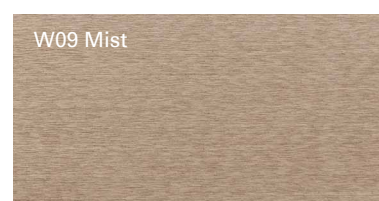

Cromo. Chrome

PANEL CENTRAL. CENTRAL PANEL

Combinaciones de Maderas - Lacados mate y brillo según carta de color MASIS. Different combinations between Woods - Matt and glossy Lacquer in MASIS range colors.

ACABADOS. FINISHES

MADERAS. WOODS.

COLECCIÓN ESSENCE . ESSENCE COLLECTION

COLECCIÓN NATURA . NATURA COLLECTION

ROBLE NATURE. OAK NATURE

ROBLE BIO. OAK BIO

*Las imágenes de acabados de madera y colores son aproximados y pueden variar con respecto a la muestra física original. MASIS se reserva el derecho a modificar acabados publicados con el fin de mejorar la calidad de nuestros productos.

www.masis.es
export@masis.es

ACABADOS. FINISHES

LACADO MATE Y BRILLO. MATT AND GLOSSY LACQUER

	LACADO MATE MATT LACQUER	LACADO BRILLO GLOSSY LACQUER
01 BLANCO WHITE	●	●
08 PERLA PEARL	●	●
02 VAINILLA VANILLA	●	●
03 VISÓN TAUPE	●	●
07 ARENA SAND	●	●
11 BEIGE	●	●
04 MARRÓN BROWN	●	●
09 GRAFITO GRAPHITE	●	●
06 NEGRO BLACK	●	●
05 ROJO RED	●	●
10 METAL EPOXI		