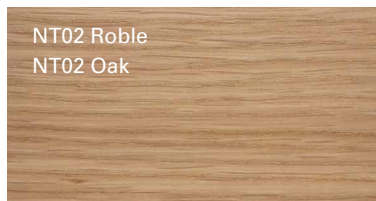

Extension panel with Chromium-plated structure and MDF central panel - finishes woods or lacquers.

For glass top tables between 10/15 in width.

DIMENSIONES. DIMENSIONS

ACABADOS. FINISHES

ESTRUCTURA. STRUCTURE

Cromo. Chrome

PANEL CENTRAL. CENTRAL PANEL

Combinaciones de Maderas - Lacados mate y brillo según carta de color MASIS. Different combinations between Woods - Matt and glossy Lacquer in MASIS range colors.

ACABADOS. FINISHES

MADERAS. WOODS.

COLECCIÓN ESSENCE . ESSENCE COLLECTION

COLECCIÓN NATURA . NATURA COLLECTION

ROBLE NATURE. OAK NATURE

ROBLE BIO. OAK BIO

*Las imágenes de acabados de madera y colores son aproximados y pueden variar con respecto a la muestra física original. MASIS se reserva el derecho a modificar acabados publicados con el fin de mejorar la calidad de nuestros productos.