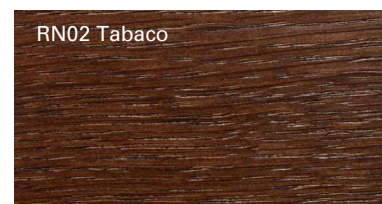

Cromo. Chrome

PANEL CENTRAL. CENTRAL PANEL

Combinaciones de Maderas - Lacados mate y brillo según carta de color MASIS. Different combinations between Woods - Matt and glossy Lacquer in MASIS range colors.

ACABADOS. FINISHES

MADERAS. WOODS.

COLECCIÓN ESSENCE . ESSENCE COLLECTION

COLECCIÓN NATURA . NATURA COLLECTION

ROBLE NATURE. OAK NATURE

ROBLE BIO. OAK BIO

*Las imágenes de acabados de madera y colores son aproximados y pueden variar con respecto a la muestra física original. MASIS se reserva el derecho a modificar acabados publicados con el fin de mejorar la calidad de nuestros productos.