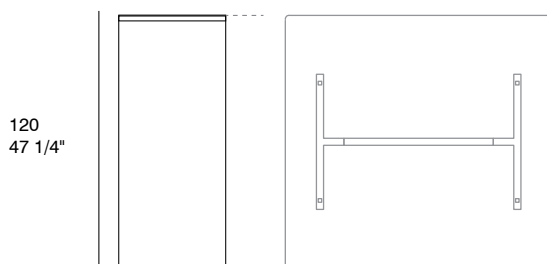

EXTEN

by Cesc Senar

EXTENSIBLE
EXTENSION PANEL

Extensible formado por estructura metálica cromada y pieza central de MDF en acabado madera o lacados.

Se adapta a vidrios de 10 y 15mm mediante fijación técnica.

Extension panel with Chromium-plated structure and MDF central panel - finishes woods or lacquers.

For glass top tables between 10/15 in width.

DIMENSIONES. DIMENSIONS

ACABADOS. FINISHES

ESTRUCTURA. STRUCTURE