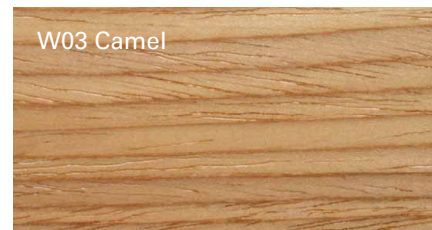

JOCKER

by Cesc Senar

CONSOLA
WALL CONSOLE

Consola de pared realizado en MDF, presenta en diferentes maderas y lacados.

Wall console made of MDF, available in different woods and lacquers.

DIMENSIONES. DIMENSIONS

123
48 27/64"

163
64 11/64"

ACABADOS. FINISHES

MADERAS. WOODS.

ROBLE NATURE. OAK NATURE

ROBLE BIO. OAK BIO

COLECCIÓN ESSENCE . ESSENCE COLLECTION

ACABADOS. FINISHES

LACADO MATE Y BRILLO. MATT AND GLOSSY LACQUER

	LACADO MATE MATT LACQUER	LACADO BRILLO GLOSSY LACQUER
01 BLANCO WHITE	●	●
08 PERLA PEARL	●	●
02 VAINILLA VANILLA	●	●
03 VISÓN TAUPE	●	●
07 ARENA SAND	●	●
04 MARRÓN BROWN	●	●
09 GRAFITO GRAPHITE	●	●
06 NEGRO BLACK	●	●
05 ROJO RED	●	●