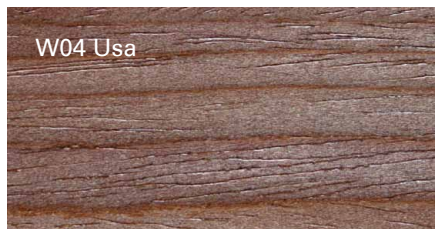

123
48 27/64"

163
64 11/64"

ACABADOS. FINISHES

MADERAS. WOODS.

ROBLE NATURE. OAK NATURE

ROBLE BIO. OAK BIO

COLECCIÓN ESSENCE . ESSENCE COLLECTION

ACABADOS. FINISHES

LACADO MATE Y BRILLO. MATT AND GLOSSY LACQUER

	LACADO MATE MATT LACQUER	LACADO BRILLO GLOSSY LACQUER
01 BLANCO WHITE	●	●
08 PERLA PEARL	●	●
02 VAINILLA VANILLA	●	●
03 VISÓN TAUPE	●	●
07 ARENA SAND	●	●
04 MARRÓN BROWN	●	●
09 GRAFITO GRAPHITE	●	●
06 NEGRO BLACK	●	●
05 ROJO RED	●	●