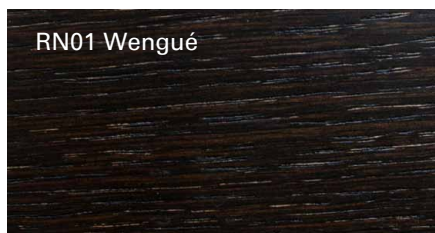

JOCKER

by Cesc Senar

CONSOLA
WALL CONSOLE

Consola de pared realizado en MDF, presenta en diferentes maderas y lacados.

Wall console made of MDF, available in different woods and lacquers.

DIMENSIONES. DIMENSIONS

123
48 27/64"

163
64 11/64"

ACABADOS. FINISHES

MADERAS. WOODS.

ROBLE NATURE. OAK NATURE

ROBLE BIO. OAK BIO

COLECCIÓN ESSENCE . ESSENCE COLLECTION

ACABADOS. FINISHES

LACADO MATE Y BRILLO. MATT AND GLOSSY LACQUER

	LACADO MATE MATT LACQUER	LACADO BRILLO GLOSSY LACQUER
01 BLANCO WHITE	●	●
08 PERLA PEARL	●	●
02 VAINILLA VANILLA	●	●
03 VISÓN TAUPE	●	●
07 ARENA SAND	●	●
04 MARRÓN BROWN	●	●
09 GRAFITO GRAPHITE	●	●
06 NEGRO BLACK	●	●
05 ROJO RED	●	●