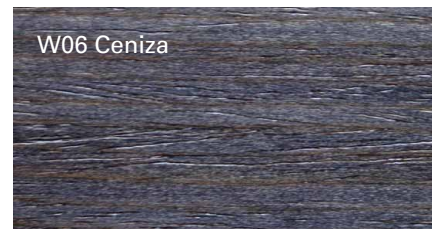

123
48 27/64"

163
64 11/64"

ACABADOS. FINISHES

MADERAS. WOODS.

ROBLE NATURE. OAK NATURE

ROBLE BIO. OAK BIO

COLECCIÓN ESSENCE . ESSENCE COLLECTION

ACABADOS. FINISHES

LACADO MATE Y BRILLO. MATT AND GLOSSY LACQUER

	LACADO MATE MATT LACQUER	LACADO BRILLO GLOSSY LACQUER
01 BLANCO WHITE	●	●
08 PERLA PEARL	●	●
02 VAINILLA VANILLA	●	●
03 VISÓN TAUPE	●	●
07 ARENA SAND	●	●
04 MARRÓN BROWN	●	●
09 GRAFITO GRAPHITE	●	●
06 NEGRO BLACK	●	●
05 ROJO RED	●	●