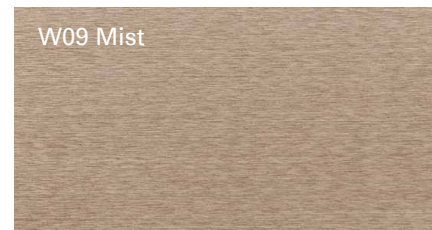

123
48 27/64"

163
64 11/64"

ACABADOS. FINISHES

MADERAS. WOODS.

ROBLE NATURE. OAK NATURE

ROBLE BIO. OAK BIO

COLECCIÓN ESSENCE . ESSENCE COLLECTION

ACABADOS. FINISHES

LACADO MATE Y BRILLO. MATT AND GLOSSY LACQUER

	LACADO MATE MATT LACQUER	LACADO BRILLO GLOSSY LACQUER
01 BLANCO WHITE	●	●
08 PERLA PEARL	●	●
02 VAINILLA VANILLA	●	●
03 VISÓN TAUPE	●	●
07 ARENA SAND	●	●
04 MARRÓN BROWN	●	●
09 GRAFITO GRAPHITE	●	●
06 NEGRO BLACK	●	●
05 ROJO RED	●	●