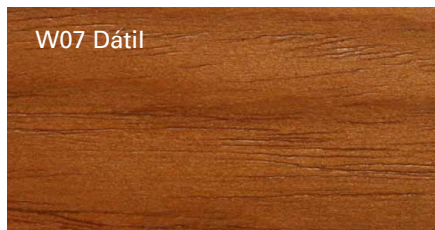

JOCKER

by Cesc Senar

CONSOLA
WALL CONSOLE

Consola de pared realizado en MDF, presenta en diferentes maderas y lacados.

Wall console made of MDF, available in different woods and lacquers.

DIMENSIONES. DIMENSIONS

123
48 27/64"

163
64 11/64"

ACABADOS. FINISHES

MADERAS. WOODS.

ROBLE NATURE. OAK NATURE

ROBLE BIO. OAK BIO

COLECCIÓN ESSENCE . ESSENCE COLLECTION

ACABADOS. FINISHES

LACADO MATE Y BRILLO. MATT AND GLOSSY LACQUER

	LACADO MATE MATT LACQUER	LACADO BRILLO GLOSSY LACQUER
01 BLANCO WHITE	●	●
08 PERLA PEARL	●	●
02 VAINILLA VANILLA	●	●
03 VISÓN TAUPE	●	●
07 ARENA SAND	●	●
04 MARRÓN BROWN	●	●
09 GRAFITO GRAPHITE	●	●
06 NEGRO BLACK	●	●
05 ROJO RED	●	●