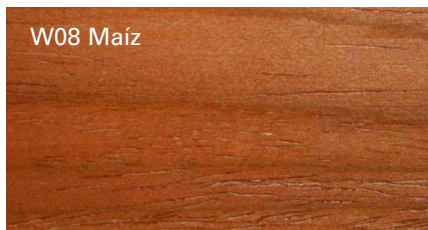

JOCKER

by Cesc Senar

CONSOLA
WALL CONSOLE

Consola de pared realizado en MDF, presenta en diferentes maderas y lacados.

Wall console made of MDF, available in different woods and lacquers.

DIMENSIONES. DIMENSIONS

123
48 27/64"

163
64 11/64"

ACABADOS. FINISHES

MADERAS. WOODS.

ROBLE NATURE. OAK NATURE

ROBLE BIO. OAK BIO

COLECCIÓN ESSENCE . ESSENCE COLLECTION

ACABADOS. FINISHES

LACADO MATE Y BRILLO. MATT AND GLOSSY LACQUER

	LACADO MATE MATT LACQUER	LACADO BRILLO GLOSSY LACQUER
01 BLANCO WHITE	●	●
08 PERLA PEARL	●	●
02 VAINILLA VANILLA	●	●
03 VISÓN TAUPE	●	●
07 ARENA SAND	●	●
04 MARRÓN BROWN	●	●
09 GRAFITO GRAPHITE	●	●
06 NEGRO BLACK	●	●
05 ROJO RED	●	●