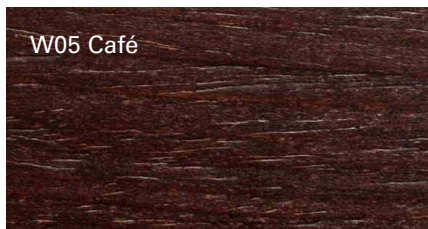

123
48 27/64"

163
64 11/64"

ACABADOS. FINISHES

MADERAS. WOODS.

ROBLE NATURE. OAK NATURE

ROBLE BIO. OAK BIO

COLECCIÓN ESSENCE . ESSENCE COLLECTION

ACABADOS. FINISHES

LACADO MATE Y BRILLO. MATT AND GLOSSY LACQUER

	LACADO MATE MATT LACQUER	LACADO BRILLO GLOSSY LACQUER
01 BLANCO WHITE	●	●
08 PERLA PEARL	●	●
02 VAINILLA VANILLA	●	●
03 VISÓN TAUPE	●	●
07 ARENA SAND	●	●
04 MARRÓN BROWN	●	●
09 GRAFITO GRAPHITE	●	●
06 NEGRO BLACK	●	●
05 ROJO RED	●	●