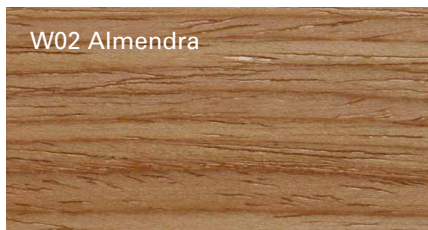

JOCKER

by Cesc Senar

CONSOLA
WALL CONSOLE

Consola de pared realizado en MDF, presenta en diferentes maderas y lacados.

Wall console made of MDF, available in different woods and lacquers.

DIMENSIONES. DIMENSIONS

123
48 27/64"

163
64 11/64"

ACABADOS. FINISHES

MADERAS. WOODS.

ROBLE NATURE. OAK NATURE

ROBLE BIO. OAK BIO

COLECCIÓN ESSENCE . ESSENCE COLLECTION

ACABADOS. FINISHES

LACADO MATE Y BRILLO. MATT AND GLOSSY LACQUER

	LACADO MATE MATT LACQUER	LACADO BRILLO GLOSSY LACQUER
01 BLANCO WHITE	●	●
08 PERLA PEARL	●	●
02 VAINILLA VANILLA	●	●
03 VISÓN TAUPE	●	●
07 ARENA SAND	●	●
04 MARRÓN BROWN	●	●
09 GRAFITO GRAPHITE	●	●
06 NEGRO BLACK	●	●
05 ROJO RED	●	●