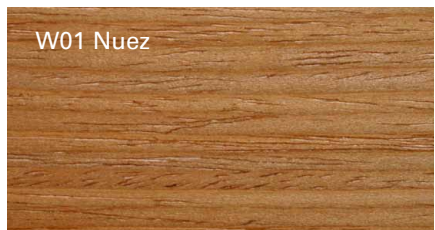

JOCKER

by Cesc Senar

CONSOLA
WALL CONSOLE

Consola de pared realizado en MDF, presenta en diferentes maderas y lacados.

Wall console made of MDF, available in different woods and lacquers.

DIMENSIONES. DIMENSIONS

123
48 27/64"

163
64 11/64"

ACABADOS. FINISHES

MADERAS. WOODS.

ROBLE NATURE. OAK NATURE

ROBLE BIO. OAK BIO

COLECCIÓN ESSENCE . ESSENCE COLLECTION

ACABADOS. FINISHES

LACADO MATE Y BRILLO. MATT AND GLOSSY LACQUER

	LACADO MATE MATT LACQUER	LACADO BRILLO GLOSSY LACQUER
01 BLANCO WHITE	●	●
08 PERLA PEARL	●	●
02 VAINILLA VANILLA	●	●
03 VISÓN TAUPE	●	●
07 ARENA SAND	●	●
04 MARRÓN BROWN	●	●
09 GRAFITO GRAPHITE	●	●
06 NEGRO BLACK	●	●
05 ROJO RED	●	●