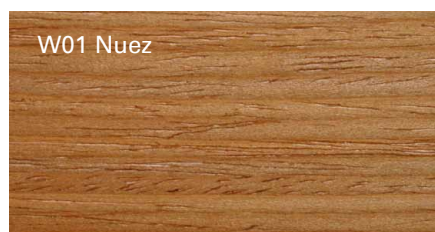

DECO

by Cesc Senar

MESAS DE CENTRO
COFFEE TABLES

Mesa de centro formada estructura cromada, sobre realizado en MDF o chapado en roble y cajones laterales.
Se presenta en diferentes maderas y lacados.

Coffee table with chromium plated structure, wood top made of MDF or oak veneered and drawers on two sides.
Available in different woods and lacquers.

Coffee table with chromium plated structure, wood top tmade of MDF or oak veneered.
Available in different woods and lacquers.

DIMENSIONES. DIMENSIONS

ACABADOS. FINISHES

ESTRUCTURA. STRUCTURE

Cromo. Chrome.

SOBRE. TOP

Maderas - Lacados mate y brillo según carta de color MASIS. Woods - Matt and glossy Lacquer in MASIS range colors.

ACABADOS. FINISHES

MADERAS. WOODS.

ROBLE NATURE. OAK NATURE

ROBLE BIO. OAK BIO

COLECCIÓN ESSENCE . ESSENCE COLLECTION