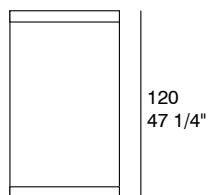

DECO

by Cesc Senar

MESAS DE CENTRO
COFFEE TABLES

Mesa de centro formada estructura cromada, sobre realizado en MDF o chapado en roble y cajones laterales.
Se presenta en diferentes maderas y lacados.

Coffee table with chromium plated structure, wood top made of MDF or oak veneered and drawers on two sides.
Available in different woods and lacquers.

DIMENSIONES. DIMENSIONS

105
41 1/3"

120
47 1/4"

70
27 1/2"

DECO

by Cesc Senar

MESAS DE RICÓN
SIDE TABLES

Mesa de centro formada estructura cromada, sobre realizado en MDF o chapado en roble.
Se presenta en diferentes maderas y lacados.

Coffee table with chromium plated structure, wood top tmade of MDF or oak veneered.
Available in different woods and lacquers.

DIMENSIONES. DIMENSIONS

ACABADOS. FINISHES

ESTRUCTURA. STRUCTURE

Cromo. Chrome.