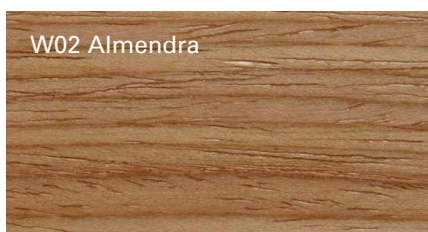

Coffee table with chromium plated structure, wood top tmade of MDF or oak veneered.
Available in different woods and lacquers.

DIMENSIONES. DIMENSIONS

ACABADOS. FINISHES

ESTRUCTURA. STRUCTURE

Cromo. Chrome.

SOBRE. TOP

Maderas - Lacados mate y brillo según carta de color MASIS. Woods - Matt and glossy Lacquer in MASIS range colors.

ACABADOS. FINISHES

MADERAS. WOODS.

ROBLE NATURE. OAK NATURE

ROBLE BIO. OAK BIO

COLECCIÓN ESSENCE . ESSENCE COLLECTION