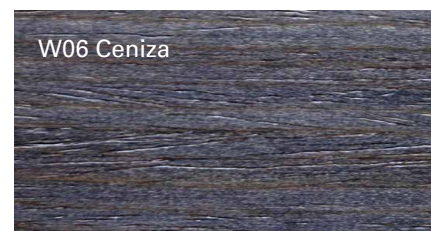

Coffee table with chromium plated structure, wood top tmade of MDF or oak veneered.
Available in different woods and lacquers.

DIMENSIONES. DIMENSIONS

ACABADOS. FINISHES

ESTRUCTURA. STRUCTURE

Cromo. Chrome.

SOBRE. TOP

Maderas - Lacados mate y brillo según carta de color MASIS. Woods - Matt and glossy Lacquer in MASIS range colors.

ACABADOS. FINISHES

MADERAS. WOODS.

ROBLE NATURE. OAK NATURE

ROBLE BIO. OAK BIO

COLECCIÓN ESSENCE . ESSENCE COLLECTION