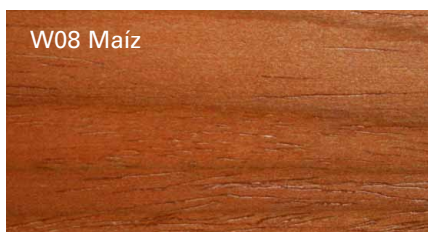

DECO

by Cesc Senar

MESAS DE CENTRO
COFFEE TABLES

Mesa de centro formada estructura cromada, sobre realizado en MDF o chapado en roble y cajones laterales.
Se presenta en diferentes maderas y lacados.

Coffee table with chromium plated structure, wood top made of MDF or oak veneered and drawers on two sides.
Available in different woods and lacquers.

Coffee table with chromium plated structure, wood top tmade of MDF or oak veneered.
Available in different woods and lacquers.

DIMENSIONES. DIMENSIONS

ACABADOS. FINISHES

ESTRUCTURA. STRUCTURE

Cromo. Chrome.

SOBRE. TOP

Maderas - Lacados mate y brillo según carta de color MASIS. Woods - Matt and glossy Lacquer in MASIS range colors.

ACABADOS. FINISHES

MADERAS. WOODS.

ROBLE NATURE. OAK NATURE

ROBLE BIO. OAK BIO

COLECCIÓN ESSENCE . ESSENCE COLLECTION