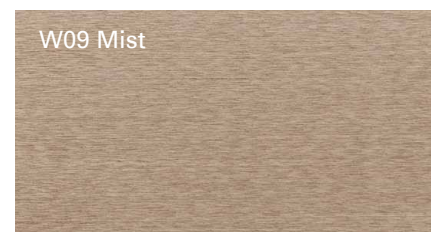

Coffee table with chromium plated structure, wood top tmade of MDF or oak veneered.
Available in different woods and lacquers.

DIMENSIONES. DIMENSIONS

ACABADOS. FINISHES

ESTRUCTURA. STRUCTURE

Cromo. Chrome.

SOBRE. TOP

Maderas - Lacados mate y brillo según carta de color MASIS. Woods - Matt and glossy Lacquer in MASIS range colors.

ACABADOS. FINISHES

MADERAS. WOODS.

ROBLE NATURE. OAK NATURE

ROBLE BIO. OAK BIO

COLECCIÓN ESSENCE . ESSENCE COLLECTION