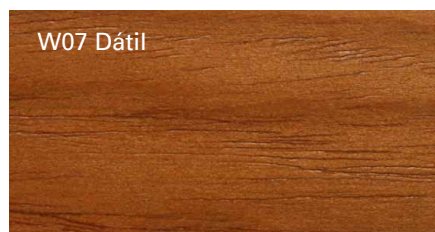

DECO

by Cesc Senar

MESAS DE CENTRO
COFFEE TABLES

Mesa de centro formada estructura cromada, sobre realizado en MDF o chapado en roble y cajones laterales.
Se presenta en diferentes maderas y lacados.

Coffee table with chromium plated structure, wood top made of MDF or oak veneered and drawers on two sides.
Available in different woods and lacquers.

Coffee table with chromium plated structure, wood top tmade of MDF or oak veneered.
Available in different woods and lacquers.

DIMENSIONES. DIMENSIONS

ACABADOS. FINISHES

ESTRUCTURA. STRUCTURE

Cromo. Chrome.

SOBRE. TOP

Maderas - Lacados mate y brillo según carta de color MASIS. Woods - Matt and glossy Lacquer in MASIS range colors.

ACABADOS. FINISHES

MADERAS. WOODS.

ROBLE NATURE. OAK NATURE

ROBLE BIO. OAK BIO

COLECCIÓN ESSENCE . ESSENCE COLLECTION