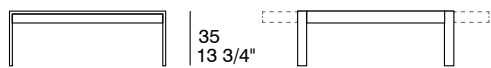

DECO

by Cesc Senar

MESAS DE CENTRO
COFFEE TABLES

Mesa de centro formada estructura cromada, sobre realizado en MDF o chapado en roble y cajones laterales.
Se presenta en diferentes maderas y lacados.

Coffee table with chromium plated structure, wood top made of MDF or oak veneered and drawers on two sides.
Available in different woods and lacquers.

DIMENSIONES. DIMENSIONS

105
41 1/3"

120
47 1/4"

70
27 1/2"

DECO

by Cesc Senar

MESAS DE RICÓN
SIDE TABLES

Mesa de centro formada estructura cromada, sobre realizado en MDF o chapado en roble.
Se presenta en diferentes maderas y lacados.

Coffee table with chromium plated structure, wood top tmade of MDF or oak veneered.
Available in different woods and lacquers.

DIMENSIONES. DIMENSIONS

ACABADOS. FINISHES

ESTRUCTURA. STRUCTURE

Cromo. Chrome.