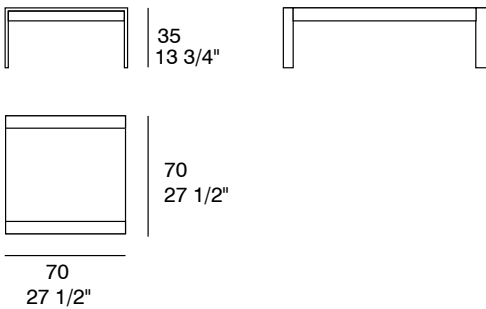

DECO

by Cesc Senar

MESAS DE CENTRO
COFFEE TABLES

Mesa de centro formada estructura cromada, sobre realizado en MDF o chapado en roble y cajones laterales.
Se presenta en diferentes maderas y lacados.

Coffee table with chromium plated structure, wood top made of MDF or oak veneered and drawers on two sides.
Available in different woods and lacquers.

DIMENSIONES. DIMENSIONS

105
41 1/3"

120
47 1/4"

70
27 1/2"

DECO

by Cesc Senar

MESAS DE RICÓN
SIDE TABLES

Mesa de centro formada estructura cromada, sobre realizado en MDF o chapado en roble.
Se presenta en diferentes maderas y lacados.

Coffee table with chromium plated structure, wood top tmade of MDF or oak veneered.
Available in different woods and lacquers.

DIMENSIONES. DIMENSIONS

ACABADOS. FINISHES

ESTRUCTURA. STRUCTURE

Cromo. Chrome.