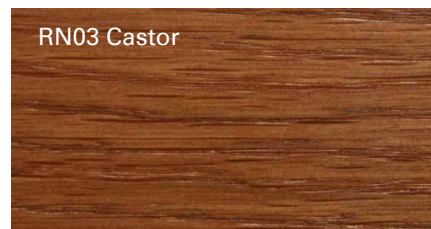

DECO

by Cesc Senar

MESAS DE CENTRO
COFFEE TABLES

Mesa de centro formada estructura cromada, sobre realizado en MDF o chapado en roble y cajones laterales.
Se presenta en diferentes maderas y lacados.

Coffee table with chromium plated structure, wood top made of MDF or oak veneered and drawers on two sides.
Available in different woods and lacquers.

DIMENSIONES. DIMENSIONS

105
41 1/3"

120
47 1/4"

70
27 1/2"

DECO

by Cesc Senar

MESAS DE RICÓN
SIDE TABLES

Mesa de centro formada estructura cromada, sobre realizado en MDF o chapado en roble.
Se presenta en diferentes maderas y lacados.

Coffee table with chromium plated structure, wood top tmade of MDF or oak veneered.
Available in different woods and lacquers.

DIMENSIONES. DIMENSIONS

ACABADOS. FINISHES

ESTRUCTURA. STRUCTURE

Cromo. Chrome.

SOBRE. TOP

Maderas - Lacados mate y brillo según carta de color MASIS. Woods - Matt and glossy Lacquer in MASIS range colors.

ACABADOS. FINISHES

MADERAS. WOODS.

ROBLE NATURE. OAK NATURE

ROBLE BIO. OAK BIO

COLECCIÓN ESSENCE . ESSENCE COLLECTION