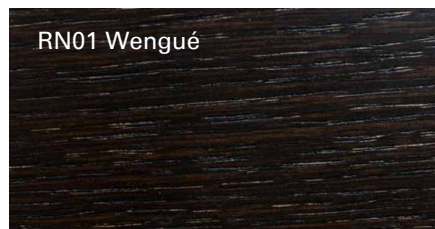

DECO

by Cesc Senar

MESAS DE CENTRO
COFFEE TABLES

Mesa de centro formada estructura cromada, sobre realizado en MDF o chapado en roble y cajones laterales.
Se presenta en diferentes maderas y lacados.

Coffee table with chromium plated structure, wood top made of MDF or oak veneered and drawers on two sides.
Available in different woods and lacquers.

Coffee table with chromium plated structure, wood top tmade of MDF or oak veneered.
Available in different woods and lacquers.

DIMENSIONES. DIMENSIONS

ACABADOS. FINISHES

ESTRUCTURA. STRUCTURE

Cromo. Chrome.

SOBRE. TOP

Maderas - Lacados mate y brillo según carta de color MASIS. Woods - Matt and glossy Lacquer in MASIS range colors.

ACABADOS. FINISHES

MADERAS. WOODS.

ROBLE NATURE. OAK NATURE

ROBLE BIO. OAK BIO

COLECCIÓN ESSENCE . ESSENCE COLLECTION