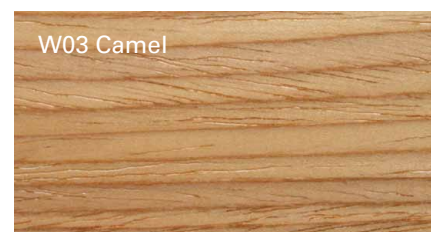

Coffee table with chromium plated structure, wood top tmade of MDF or oak veneered.
Available in different woods and lacquers.

DIMENSIONES. DIMENSIONS

ACABADOS. FINISHES

ESTRUCTURA. STRUCTURE

Cromo. Chrome.

SOBRE. TOP

Maderas - Lacados mate y brillo según carta de color MASIS. Woods - Matt and glossy Lacquer in MASIS range colors.

ACABADOS. FINISHES

MADERAS. WOODS.

ROBLE NATURE. OAK NATURE

ROBLE BIO. OAK BIO

COLECCIÓN ESSENCE . ESSENCE COLLECTION