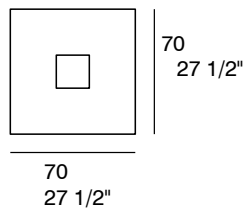

### DIMENSIONES. DIMENSIONS

## T2

by Cesc Senar

MESAS AUXILIARES  
OCCASIONAL TABLES

Mesa de centro formada por sobre de cristal 10 o 15mm y revistero de madera o cristal; estructura central realizado en MDF o chapado en roble.

Se presenta en diferentes maderas y lacados.