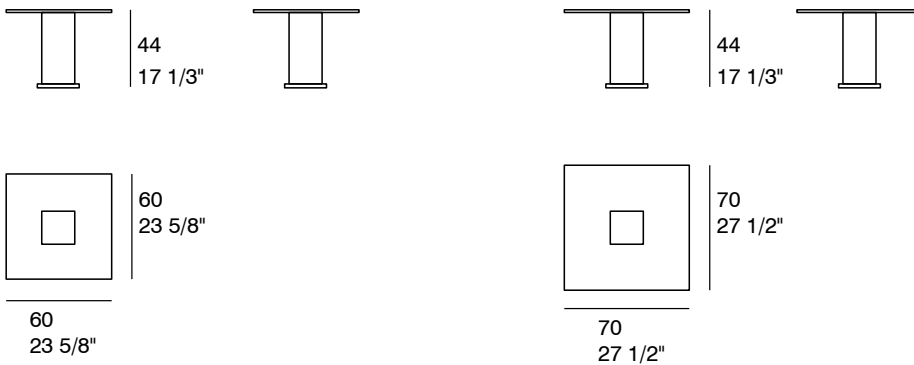

## T1

by Cesc Senar

MESAS AUXILIARES  
OCCASIONAL TABLES

Mesa de centro formada por sobre de cristal 10 o 15mm y estructura central realizado en MDF o chapado en roble.  
Se presenta en diferentes maderas y lacados.

Coffee table with glass top thickness 10 or 15mm and central structure made of MDF or oak veneered.  
Available in different woods and lacquers.

### DIMENSIONES. DIMENSIONS