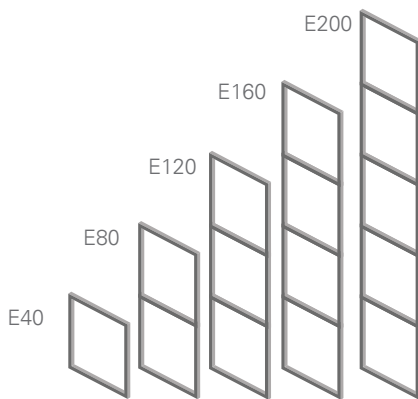

Las piezas metálicas que componen el modelo LIAC se diferencian entre las estructuras verticales con diferentes alturas y las bandejas horizontales con diferentes longitudes. A estas estructuras se le pueden añadir elementos como las traseras y los laterales así como los módulos, todos lacados o de madera.

The main structure is made always with vertical pieces with different heights and trays of 3 different sizes. Once the main structure is selected then modules, cabinets, drawers and panels can be added.

The wooden or lacquered modules are: panels, open or close units, cabinets or drawers.

LIAC

COMPOSITIONS / COMPOSICIONES

Structure height / Altura estructura

40 cm
80 cm
120 cm
160 cm
200 cm

Shelves width / longitud bandejas

40 cm
80 cm
110 cm

Depth / profundidad

35 cm

** Metal structures and shelf finishes only 4 epoxy color finishes available:

** Únicamente 4 acabados de color epoxy para estructuras y bandejas metálicas:

06 BLACK. NEGRO
12 COCONUT WHITE. BLANCO COCO
13 FOSSIL. FÓSIL
14 ATLANTIC BLUE. AZUL ATLÁNTICO