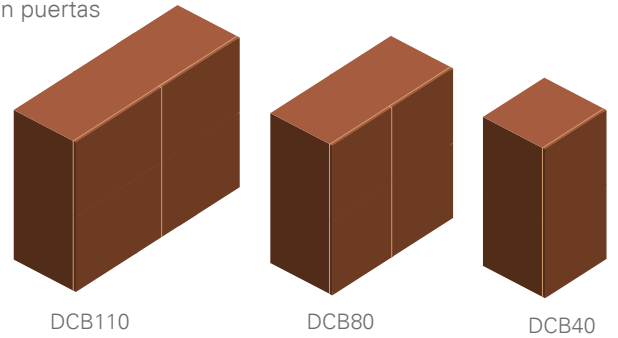

Double cabinets / módulos doble altura con puertas