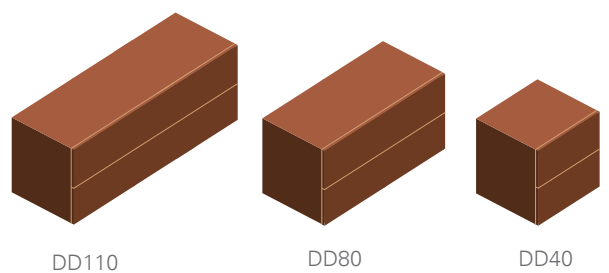

Las piezas metálicas que componen el modelo LIAC se diferencian entre las estructuras verticales con diferentes alturas y las bandejas horizontales con diferentes longitudes. A estas estructuras se le pueden añadir elementos como las traseras y los laterales así como los módulos, todos lacados o de madera.

The wooden or lacquered modules are: panels, open or close units, cabinets or drawers.

LIAC

COMPOSITIONS / COMPOSICIONES

Structure height / Altura estructura

40 cm
80 cm
120 cm
160 cm
200 cm

Shelves width / longitud bandejas

40 cm
80 cm
110 cm

Depth / profundidad

35 cm

** Metal structures and shelf finishes only 4 epoxy color finishes available:

** Únicamente 4 acabados de color epoxy para estructuras y bandejas metálicas:

06 BLACK. NEGRO
12 COCONUT WHITE. BLANCO COCO
13 FOSSIL. FÓSIL
14 ATLANTIC BLUE. AZUL ATLÁNTICO

Double drawers / dos cajones

ACABADOS. FINISHES

ESTRUCTURA. STRUCTURE

Epoxy mate según carta de color MASIS. Matte epoxy in MASIS range colors.

MÓDULOS MADERA O LACADOS. WOODEN OR LACQUERED MODULES-UNITS

Acabados madera - lacados mate o brillo según carta de color MASIS. Wooden finishes - matte lacquers in MASIS range colors.