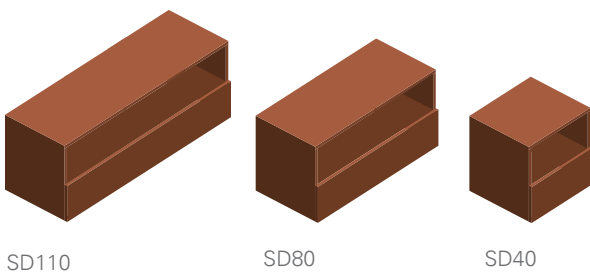

The wooden or lacquered modules are: panels, open or close units, cabinets or drawers.

LIAC

COMPOSITIONS / COMPOSICIONES

Structure height / Altura estructura

40 cm
80 cm
120 cm
160 cm
200 cm

Shelves width / longitud bandejas

40 cm
80 cm
110 cm

Depth / profundidad

35 cm

** Metal structures and shelf finishes only 4 epoxy color finishes available:

** Únicamente 4 acabados de color epoxy para estructuras y bandejas metálicas:

06 BLACK. NEGRO
12 COCONUT WHITE. BLANCO COCO
13 FOSSIL. FÓSIL
14 ATLANTIC BLUE. AZUL ATLÁNTICO

OPTIONAL / OPCIONAL:
Side panel - panel lateral

Open units / módulos abiertos

Closed units / módulos abatibles

Single cabinets / módulos con puertas

Double cabinets / módulos doble altura con puertas

Shelf & drawer / estante y cajón

Double drawers / dos cajones

ACABADOS. FINISHES

ESTRUCTURA. STRUCTURE

Epoxy mate según carta de color MASIS. Matte epoxy in MASIS range colors.

MÓDULOS MADERA O LACADOS. WOODEN OR LACQUERED MODULES-UNITS

Acabados madera - lacados mate o brillo según carta de color MASIS. Wooden finishes - matte lacquers in MASIS range colors.