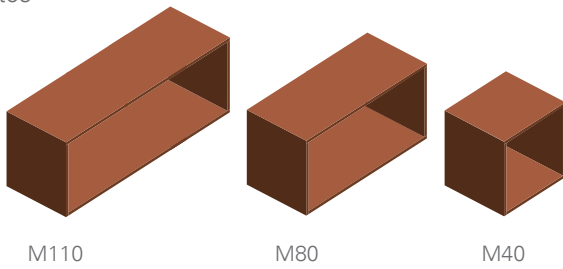

OPTIONAL / OPCIONAL:
Side panel - panel lateral

Open units / módulos abiertos