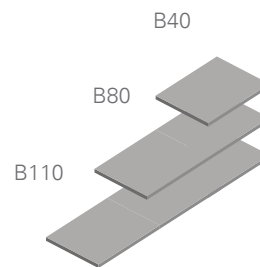

Las piezas metálicas que componen el modelo LIAC se diferencian entre las estructuras verticales con diferentes alturas y las bandejas horizontales con diferentes longitudes. A estas estructuras se le pueden añadir elementos como las traseras y los laterales así como los módulos, todos lacados o de madera.

The main structure is made always with vertical pieces with different heights and trays of 3 different sizes. Once the main structure is selected then modules, cabinets, drawers and panels can be added.

The wooden or lacquered modules are: panels, open or close units, cabinets or drawers.

LIAC

COMPOSITIONS / COMPOSICIONES

Structure height / Altura estructura

40 cm
80 cm
120 cm
160 cm
200 cm

Shelves width / longitud bandejas

40 cm
80 cm
110 cm

Depth / profundidad

35 cm

** Metal structures and shelf finishes only 4 epoxy color finishes available:

** Únicamente 4 acabados de color epoxy para estructuras y bandejas metálicas:

06 BLACK. NEGRO
12 COCONUT WHITE. BLANCO COCO
13 FOSSIL. FÓSIL
14 ATLANTIC BLUE. AZUL ATLÁNTICO