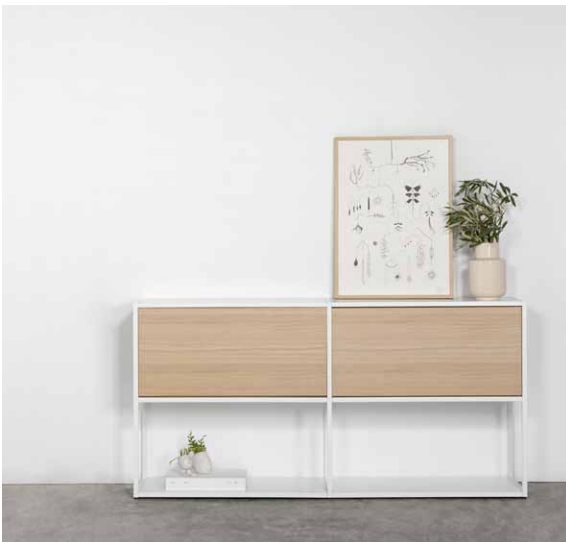

LIAC

by Victoria Alegri

LIBRERÍA / APARADOR / SISTEMA DE DÍA
BOOKCASE / CREDENZA / DAY SYSTEM

LIAC, un sistema modular de librerías que permite la integración de volúmenes, creando piezas personalizadas como aparadores y composiciones de uso múltiple. El modelo LIAC se compone de elementos metálicos acabado epoxi (según carta de color específica para este modelo) y módulos / elementos de MDF con acabado laca o maderas.

Las piezas metálicas que componen el modelo LIAC se diferencian entre las estructuras verticales con diferentes alturas y las bandejas horizontales con diferentes longitudes. A estas estructuras se le pueden añadir elementos como las traseras y los laterales así como los módulos, todos lacados o de madera.

Los módulos pueden ser abiertos, abatibles, con puertas y a doble altura con puertas.

LIAC is a modular bookcase system that allows the integration of volumes, creating custom pieces such as sideboards and multi-use compositions. LIAC model is made of metal trays and structures with epoxy finishes (there are only 4 color for metal epoxy finishes) and elements, such as, modules, panels, cabinets and drawers made of MDF lacquered or wooden finishes.

The wooden or lacquered modules are: panels, open or close units, cabinets or drawers.

LIAC

COMPOSITIONS / COMPOSICIONES

Structure height / Altura estructura

40 cm
80 cm
120 cm
160 cm
200 cm

Shelves width / longitud bandejas