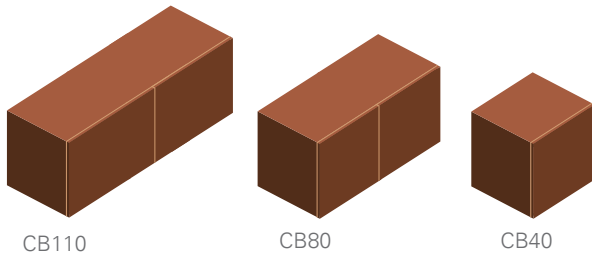

Single cabinets / módulos con puertas