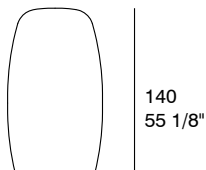

### DIMENSIONES. DIMENSIONS

#### ROUND

sobre 60  
top Ø 23 5/8"

sobre 70  
top Ø 27 1/2"

#### RECTANGULAR

60  
23 5/8"

70  
27 1/2"

#### LONG BOARD

60  
23 5/8"

70  
27 1/2"

80  
31 1/2"