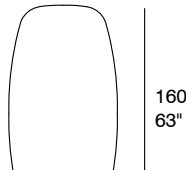

### DIMENSIONES. DIMENSIONS

#### ROUND

sobre 60  
top Ø 23 5/8"

sobre 70  
top Ø 27 1/2"

#### RECTANGULAR

60  
23 5/8"

70  
27 1/2"

#### LONG BOARD

60  
23 5/8"

70  
27 1/2"

80  
31 1/2"