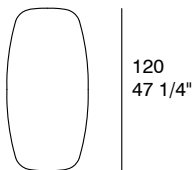

### DIMENSIONES. DIMENSIONS

#### ROUND

sobre 60  
top Ø 23 5/8"

sobre 70  
top Ø 27 1/2"

#### RECTANGULAR

60  
23 5/8"

70  
27 1/2"

#### LONG BOARD

60  
23 5/8"

70  
27 1/2"

80  
31 1/2"