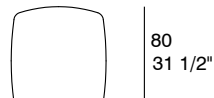

### DIMENSIONES. DIMENSIONS

#### ROUND

sobre 60  
top Ø 23 5/8"

sobre 70  
top Ø 27 1/2"

#### RECTANGULAR

60  
23 5/8"

70  
27 1/2"