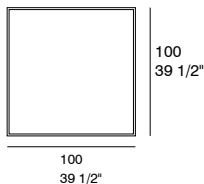

CUBIC

by Cesc Senar

MESAS DE CENTRO
COFFEE TABLES

Cubic sobre superior.
Cubic Top

Mesa de centro formada por estructura de acero lacada o cromada, sobre de cristal, vidrio lacado o realizado en MDF melamínico o chapado.

DIMENSIONES. DIMENSIONS

CUBIC

by Cesc Senar

MESAS DE CENTRO - REVISTERO
COFFEE TABLES - MAGAZINE RACK

Cubic revistero
Cubic Magazine rack

Mesa de centro formada por estructura de acero lacada o cromada, sobre y revistero de cristal, vidrio lacado o realizado en MDF o chapado en roble.