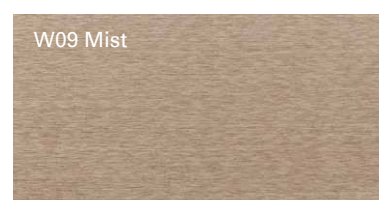

ACABADOS. FINISHES

ESTRUCTURA. STRUCTURE

Cromo o Lacados mate según carta de color MASIS. Chrome plated or Matt Lacquer in MASIS range colors.

SOBRE - REVISTERO. TOP - MAGAZINE RACK

Combinaciones de Maderas - Lacados mate y brillo según carta de color MASIS - Vidrio - Vidrio lacado según carta de color MASIS
Different combinations between Woods - Matt and glossy Lacquer in MASIS range colors - Glass - Lacquered glass in MASIS range colors.

ACABADOS. FINISHES

MADERAS. WOODS.

COLECCIÓN ESSENCE . ESSENCE COLLECTION

COLECCIÓN NATURA . NATURA COLLECTION

ACABADOS. FINISHES

MADERAS. WOODS.

ROBLE NATURE. OAK NATURE

ROBLE BIO. OAK BIO