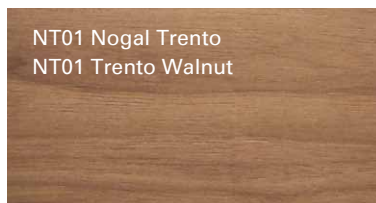

ACABADOS. FINISHES

ESTRUCTURA. STRUCTURE

Cromo o Lacados mate según carta de color MASIS. Chrome plated or Matt Lacquer in MASIS range colors.

SOBRE - REVISTERO. TOP - MAGAZINE RACK

Combinaciones de Maderas - Lacados mate y brillo según carta de color MASIS - Vidrio - Vidrio lacado según carta de color MASIS
Different combinations between Woods - Matt and glossy Lacquer in MASIS range colors - Glass - Lacquered glass in MASIS range colors.

ACABADOS. FINISHES

MADERAS. WOODS.

COLECCIÓN ESSENCE . ESSENCE COLLECTION

COLECCIÓN NATURA . NATURA COLLECTION

ACABADOS. FINISHES

MADERAS. WOODS.

ROBLE NATURE. OAK NATURE

ROBLE BIO. OAK BIO

*Las imágenes de acabados de madera y colores son aproximados y pueden variar con respecto a la muestra física original. MASIS se reserva el derecho a modificar acabados publicados con el fin de mejorar la calidad de nuestros productos.

*Wood finishes and colors are approximate and may change according to the real sample. MASIS reserves the right to modify the published finishes in order to improve quality of our products without prior notice.

www.masis.es
export@masis.es