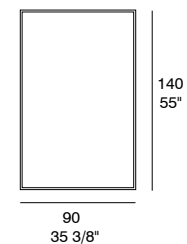

CUBIC

by Cesc Senar

MESAS DE CENTRO
COFFEE TABLES

Cubic sobre superior.
Cubic Top

Mesa de centro formada por estructura de acero lacada o cromada, sobre de cristal, vidrio lacado o realizado en MDF melamínico o chapado.

DIMENSIONES. DIMENSIONS

CUBIC

by Cesc Senar

MESAS DE CENTRO - REVISTERO
COFFEE TABLES - MAGAZINE RACK

Cubic revistero
Cubic Magazine rack

Mesa de centro formada por estructura de acero lacada o cromada, sobre y revistero de cristal, vidrio lacado o realizado en MDF o chapado en roble.