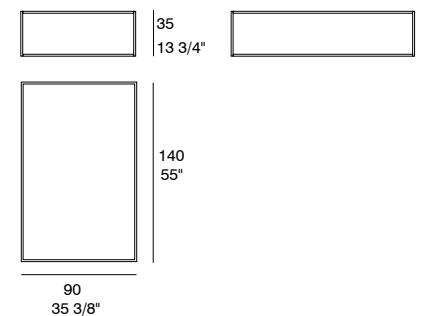

DIMENSIONES. DIMENSIONS