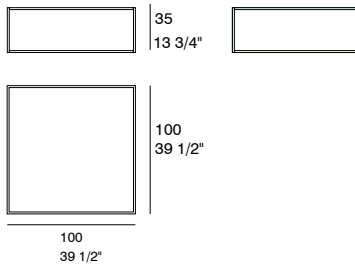

DIMENSIONES. DIMENSIONS