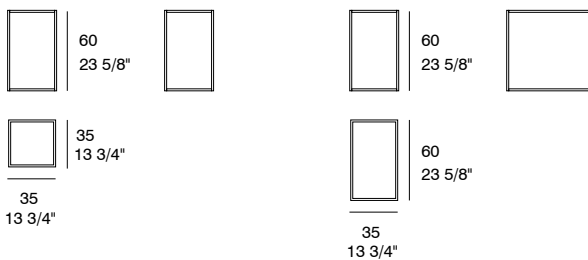

DIMENSIONES. DIMENSIONS

CUBIC

by Cesc Senar

MESAS DE CENTRO - REVISTERO
COFFEE TABLES - MAGAZINE RACK

Cubic revistero
Cubic Magazine rack

Mesa de centro formada por estructura de acero lacada o cromada, sobre y revistero de cristal, vidrio lacado o realizado en MDF o chapado en roble.

CUBIC

by Sesc Senar

MESAS DE RINCÓN
SIDE TABLES

Mesa de rincón formada por estructura de acero lacada o cromada, sobre de cristal, vidrio lacado o realizado en MDF melamínico o chapado.

El tablero superior se presenta en diferentes maderas y lacados.

Side table with a lacquered or chromium-plated steel structure, glass top, laquered glass or top made of MDF or veneered.

Finishes top are available in different woods and lacquers.

DIMENSIONES. DIMENSIONS