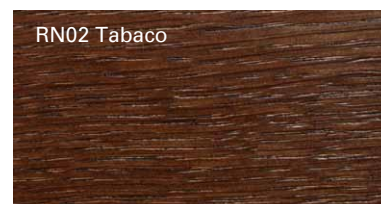

ACABADOS. FINISHES

ESTRUCTURA. STRUCTURE

Cromo o Lacados mate según carta de color MASIS. Chrome plated or Matt Lacquer in MASIS range colors.

SOBRE - REVISTERO. TOP - MAGAZINE RACK

Combinaciones de Maderas - Lacados mate y brillo según carta de color MASIS - Vidrio - Vidrio lacado según carta de color MASIS
Different combinations between Woods - Matt and glossy Lacquer in MASIS range colors - Glass - Lacquered glass in MASIS range colors.

ACABADOS. FINISHES

MADERAS. WOODS.

COLECCIÓN ESSENCE . ESSENCE COLLECTION

COLECCIÓN NATURA . NATURA COLLECTION

ACABADOS. FINISHES

MADERAS. WOODS.

ROBLE NATURE. OAK NATURE

ROBLE BIO. OAK BIO