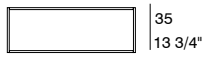

CUBIC

by Cesc Senar

MESAS DE CENTRO
COFFEE TABLES

Cubic sobre superior.
Cubic Top

Mesa de centro formada por estructura de acero lacada o cromada, sobre de cristal, vidrio lacado o realizado en MDF melamínico o chapado.

DIMENSIONES. DIMENSIONS

CUBIC

by Cesc Senar

MESAS DE CENTRO - REVISTERO
COFFEE TABLES - MAGAZINE RACK

Cubic revistero
Cubic Magazine rack

Mesa de centro formada por estructura de acero lacada o cromada, sobre y revistero de cristal, vidrio lacado o realizado en MDF o chapado en roble.