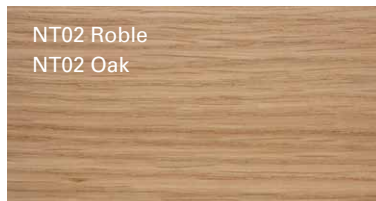

ACABADOS. FINISHES

ESTRUCTURA. STRUCTURE

Cromo o Lacados mate según carta de color MASIS. Chrome plated or Matt Lacquer in MASIS range colors.

SOBRE - REVISTERO. TOP - MAGAZINE RACK

Combinaciones de Maderas - Lacados mate y brillo según carta de color MASIS - Vidrio - Vidrio lacado según carta de color MASIS
Different combinations between Woods - Matt and glossy Lacquer in MASIS range colors - Glass - Lacquered glass in MASIS range colors.

ACABADOS. FINISHES

MADERAS. WOODS.

COLECCIÓN ESSENCE . ESSENCE COLLECTION

COLECCIÓN NATURA . NATURA COLLECTION

ACABADOS. FINISHES

MADERAS. WOODS.

ROBLE NATURE. OAK NATURE

ROBLE BIO. OAK BIO

*Las imágenes de acabados de madera y colores son aproximados y pueden variar con respecto a la muestra física original. MASIS se reserva el derecho a modificar acabados publicados con el fin de mejorar la calidad de nuestros productos.

*Wood finishes and colors are approximate and may change according to the real sample. MASIS reserves the right to modify the published finishes in order to improve quality of our products without prior notice.

www.masis.es
export@masis.es