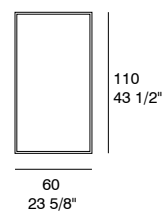

CUBIC

by Cesc Senar

MESAS DE CENTRO
COFFEE TABLES

Cubic sobre superior.
Cubic Top

Mesa de centro formada por estructura de acero lacada o cromada, sobre de cristal, vidrio lacado o realizado en MDF melamínico o chapado.

DIMENSIONES. DIMENSIONS

CUBIC

by Cesc Senar

MESAS DE CENTRO - REVISTERO
COFFEE TABLES - MAGAZINE RACK

Cubic revistero
Cubic Magazine rack

Mesa de centro formada por estructura de acero lacada o cromada, sobre y revistero de cristal, vidrio lacado o realizado en MDF o chapado en roble.