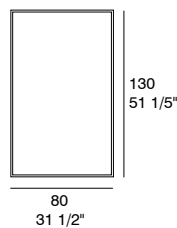

CUBIC

by Cesc Senar

MESAS DE CENTRO
COFFEE TABLES

Cubic sobre superior.
Cubic Top

Mesa de centro formada por estructura de acero lacada o cromada, sobre de cristal, vidrio lacado o realizado en MDF melamínico o chapado.

DIMENSIONES. DIMENSIONS

CUBIC

by Cesc Senar

MESAS DE CENTRO - REVISTERO
COFFEE TABLES - MAGAZINE RACK

Cubic revistero
Cubic Magazine rack

Mesa de centro formada por estructura de acero lacada o cromada, sobre y revistero de cristal, vidrio lacado o realizado en MDF o chapado en roble.