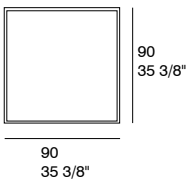

CUBIC

by Cesc Senar

MESAS DE CENTRO
COFFEE TABLES

Cubic sobre superior.
Cubic Top

Mesa de centro formada por estructura de acero lacada o cromada, sobre de cristal, vidrio lacado o realizado en MDF melamínico o chapado.

DIMENSIONES. DIMENSIONS

CUBIC

by Cesc Senar

MESAS DE CENTRO - REVISTERO
COFFEE TABLES - MAGAZINE RACK

Cubic revistero
Cubic Magazine rack

Mesa de centro formada por estructura de acero lacada o cromada, sobre y revistero de cristal, vidrio lacado o realizado en MDF o chapado en roble.