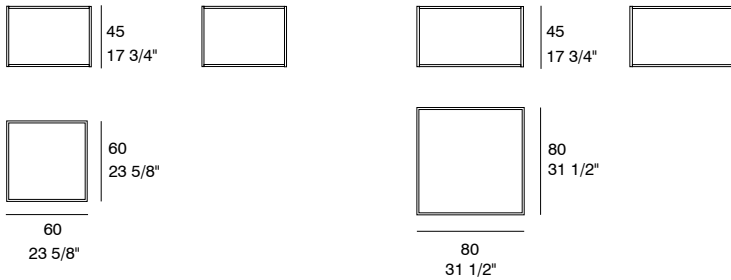

DIMENSIONES. DIMENSIONS

CUBIC

by Cesc Senar

MESAS DE CENTRO - REVISTERO
COFFEE TABLES - MAGAZINE RACK

Cubic revistero
Cubic Magazine rack

Mesa de centro formada por estructura de acero lacada o cromada, sobre y revistero de cristal, vidrio lacado o realizado en MDF o chapado en roble.

CUBIC

by Sesc Senar

MESAS DE RINCÓN
SIDE TABLES

Mesa de rincón formada por estructura de acero lacada o cromada, sobre de cristal, vidrio lacado o realizado en MDF melamínico o chapado.

El tablero superior se presenta en diferentes maderas y lacados.

Side table with a lacquered or chromium-plated steel structure, glass top, laquered glass or top made of MDF or veneered.

Finishes top are available in different woods and lacquers.

DIMENSIONES. DIMENSIONS