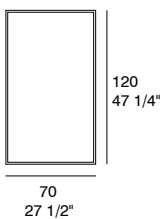

CUBIC

by Cesc Senar

MESAS DE CENTRO
COFFEE TABLES

Cubic sobre superior.
Cubic Top

Mesa de centro formada por estructura de acero lacada o cromada, sobre de cristal, vidrio lacado o realizado en MDF melamínico o chapado.

DIMENSIONES. DIMENSIONS

CUBIC

by Cesc Senar

MESAS DE CENTRO - REVISTERO
COFFEE TABLES - MAGAZINE RACK

Cubic revistero
Cubic Magazine rack

Mesa de centro formada por estructura de acero lacada o cromada, sobre y revistero de cristal, vidrio lacado o realizado en MDF o chapado en roble.